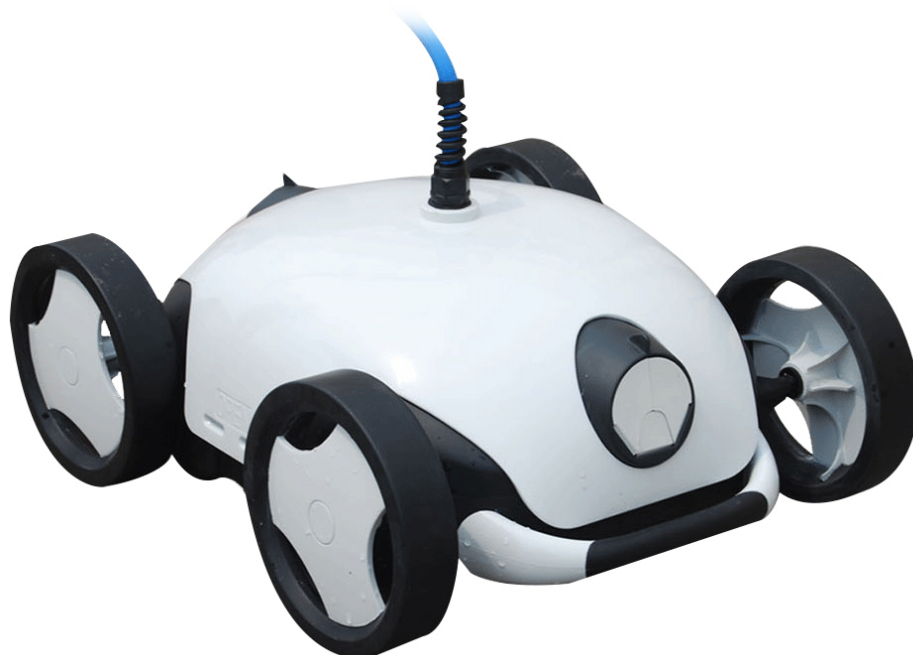

ROBOT FALCON

ROBOT LIMPIAFONDOS FALCON

Robot limpiafondos eléctrico automático.

Para piscinas pequeñas y elevadas de hasta 70 m²

Limpia fondo de la piscina y sube pendientes de hasta 40° con 3 ciclos diferentes de funcionamiento de 1 , 1,5 y 2 Horas.

Gran capacidad filtrante y contenedora.

Fuerte poder de succión.

Fácil de transportar y práctico de utilizar. Peso 10,5 Kg

Estructura simple, se limpia cómodamente.

CÓDIGO	DESCRIPCIÓN	EAN	UDS/CAJA	KG
895745	ROBOT LIMPIAFONDOS FALCON	8410857009811	1	10,5

CARACTERÍSTICAS TÉCNICAS

- Input V.: 110V ó 220V
- Input Frequency: 50Hz ó 60 Hz
- Output Frequency: DC 24 V
- Potencia: 150W
- Longitud cable: 12 m
- Caudal: 20 m³/H
- Densidad filtro: 180um
- Profundidad máx: 2 m
- Package size : 660 x 420 x 350 m