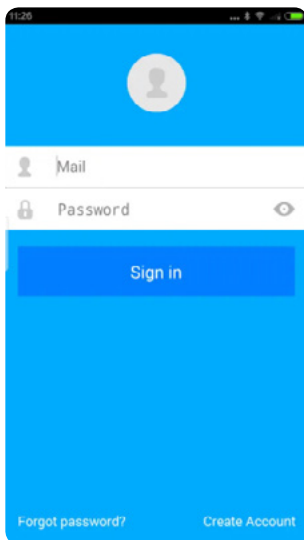

Módulo WiFi

WiFi
CONNECT

Módulo USB WiFi
OPCIONAL: No se adjunta con el aparato

Available on the iPhone
App Store

ANDROID APP ON
Google play

¿CÓMO SE INSTALA EL MÓDULO WIFI?

1. Quitar la protección del módulo WiFi
2. Abrir el panel delantero e insertar el módulo WiFi en el puerto adecuado.
3. Pegar el código QR provisto junto con el módulo WiFi al panel lateral de la máquina, asegurarse de que quede ubicado de manera que se pueda escanear con el teléfono móvil.