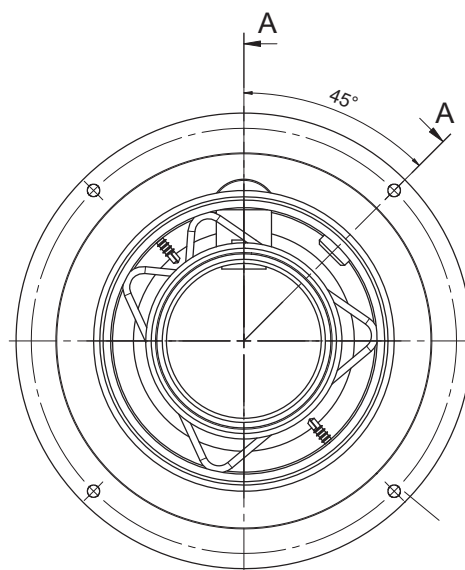

Conexión vertical (Polipropileno / Acero lacado) - 610CVSDVAP15

COMPATIBILIDADES

CÓDIGO	MARCA	MODELO	MATERIAL	COLOR
610CVASDVAP15	HERMANN	Micraplus Cond	PP / Acero lacado	BLANCO
	SAUNIER DUVAL	T/M (EXCEPTO GAMA MI)	PP / Acero lacado	BLANCO

*Las medidas de la pieza y la información técnica pueden variar debido a los procesos de fabricación.

DESCRIPCIÓN DE PRODUCTO

Conexión vertical para calderas, realizada en PP y acero lacado, coaxial (Ø60/Ø100).