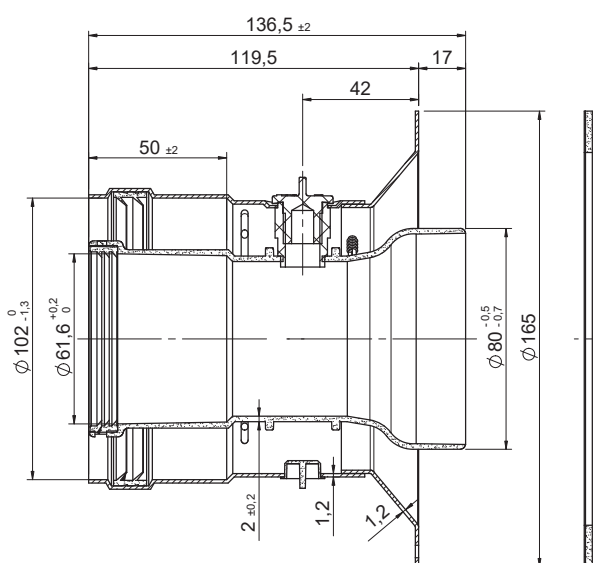

Conexión vertical (Polipropileno / Acero lacado) - 610CVSDVAP15

COMPATIBILIDADES

CÓDIGO	MARCA	MODELO	MATERIAL	COLOR
610CVASDVAP15	HERMANN	Micraplus Cond	PP / Acero lacado	BLANCO
	SAUNIER DUVAL	T/M (EXCEPTO GAMA MI)	PP / Acero lacado	BLANCO

*Las medidas de la pieza y la información técnica pueden variar debido a los procesos de fabricación.

DESCRIPCIÓN DE PRODUCTO

Conexión vertical para calderas, realizada en PP y acero lacado, coaxial (Ø60/Ø100).