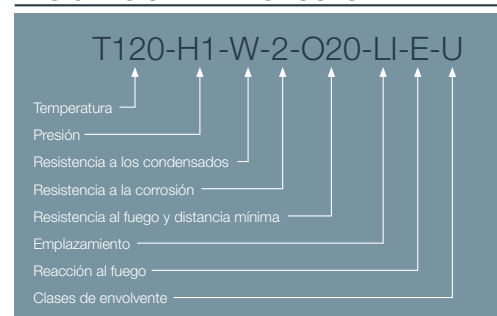

DESIGNACIÓN DE PRODUCTO

ICONOS DEL PRODUCTO

- Caldera mural estanca de condensación
- Instalaciones individuales

- Gas
- Gasoil

- Uso en exterior
- Uso en interior