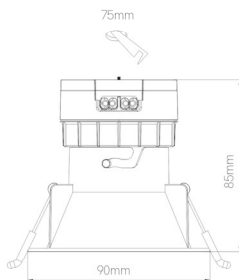

Referencia. *Reference.*
4746

 Categoría. *Category*

TECHNICAL LIGHTING

PULCOM

 Color. *Color.*
NEGRO

 Dimensiones. *Dimensions.*

 Descripción. *Description.*

Pulcom es un foco empotrable led de interior, de 8W de potencia. Este elegante punto de luz resulta ideal para resolver la iluminación general de cualquier espacio doméstico como un comedor, una cocina, un baño o una zona comercial. Su haz de luz de 38° puede dirigirse de forma vertical, y también inclinada gracias a su versión asimétrica.

Pulcom is an indoor LED recessed spotlight, 8W of power. This elegant point of light is ideal to solve the general lighting of any domestic space such as a dining room, a kitchen, a bathroom or a commercial area. Its 38° light beam can be directed vertically, and also inclined thanks to its asymmetrical version.

 Datos Técnicos. *Data Sheet.*

L.B.	<i>L.B.</i>	L. 80 B. 10
Largo	<i>Long.</i>	-mm
Ancho	<i>Width.</i>	-mm
Alto	<i>High</i>	85mm
Diametro	<i>Diameter.</i>	90mm
Peso	<i>Net Weight.</i>	0,35Kg
Diametro Corte	<i>Cutting Diameter</i>	75mm
Material.	<i>Material.</i>	POLYCARBONATE