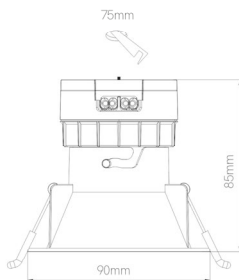

Referencia. *Reference.*
4742

 Categoría. *Category*

TECHNICAL LIGHTING

PULCOM

 Color. *Color.*
BLANCO

 Dimensiones. *Dimensions.*

 Descripción. *Description.*

Pulcom es un foco empotrable led de interior, de 8W de potencia. Este elegante punto de luz resulta ideal para resolver la iluminación general de cualquier espacio doméstico como un comedor, una cocina, un baño o una zona comercial. Su haz de luz de 38° puede dirigirse de forma vertical, y también inclinada gracias a su versión asimétrica.

Pulcom is an indoor LED recessed spotlight, 8W of power. This elegant point of light is ideal to solve the general lighting of any domestic space such as a dining room, a kitchen, a bathroom or a commercial area. Its 38° light beam can be directed vertically, and also inclined thanks to its asymmetrical version.

 Datos Técnicos. *Data Sheet.*

L.B.	<i>L.B.</i>	L. 80 B. 10
Largo	<i>Long.</i>	-mm
Ancho	<i>Width.</i>	-mm
Alto	<i>High</i>	85mm
Diametro	<i>Diameter.</i>	90mm
Peso	<i>Net Weight.</i>	0,35Kg
Diametro Corte	<i>Cutting Diameter</i>	75mm
Material.	<i>Material.</i>	POLYCARBONATE