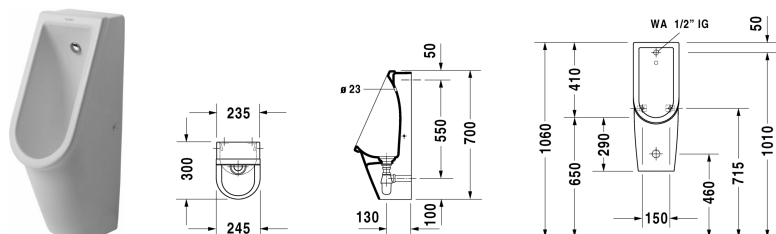

**Starck 3 Urinario # 082725..00 / 082725..07**

| &lt; 245 mm &gt; |

Urinario	Medidas	Peso	Nº de pedido
alimentación posterior, sin canal de lavado, para conexión 1/2", incl. dispersor de lavado, set de alimentación, válvula con sombbrero cerámico Ø 72mm, sifón de vaso Ø 32mm, fijación incl.			
<b>Acabados</b>			
00 Blanco 20 HygieneGlaze (vitricado con efecto antibacterial)			
<b>Versiones</b>			
modelo sin mosca	245 x 300 mm	18,300 kg	082725..00
modelo con mosca	245 x 300 mm	18,300 kg	082725..07
<b>Infobox</b>			
Instalar solo junto a un flujo empotrado y regulable, Al utilizar un bastidor empotrado de Geberit de la serie Duofix #111.616 / Kombifix #457.611 / GIS #461.621 es obligatorio un adaptador de alimentación Geberit #242.042.00.1 para conexión de 1/2".			
La cerámica sanitaria revestida con WonderGliss se mantiene más tiempo pulida y limpia. Para pedidos con WonderGliss hay que añadir un 1 al final del número de referencia			
<b>Textos de memorias</b>			
DURAVIT Starck 3 urinario de cerámica sanitaria, con opción de mosca. Urinario con alimentación posterior, con conexión 1/2", sin canal de lavado, con dispersor de lavado, set de alimentación, sombrero de desagüe cerámico Ø 72 mm, sifón de vaso y fijación. Dimensiones (anc x prof x alt) 245 x 300 x 700 mm, blanco, sin mosca nº art. 0827250000, con mosca nº art. 0827250007			

*Todas las fichas técnicas contienen las medidas (mm) necesarias que están sometido a las tolerancias habituales. Las medidas exactas solo pueden ser tomadas en el producto.*