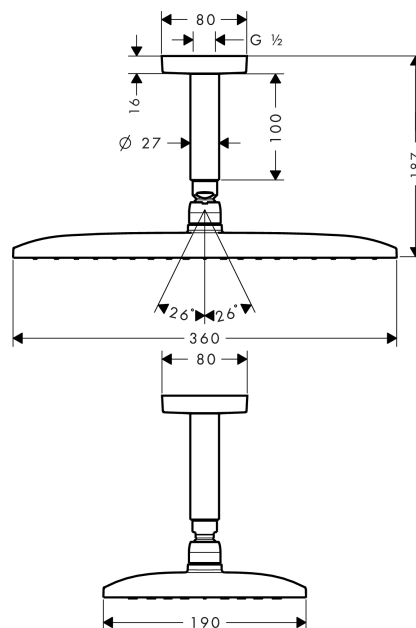

#### Características

- Consiste en: ducha fija, Conexión de techo
- Tipo de chorro: RainAir
- Cabezal 360 x 190 mm
- Rótula orientable: Rótula orientable
- Caudal RainAir 16 l/min aprox. a 3 bar
- Cabezal desmontable para una sencilla limpieza
- Conexión de techo 100 mm
- Conexión DN15
- Sistema antical QuickClean
- Tecnología AirPower de inyección de aire

### Dibujo a escala