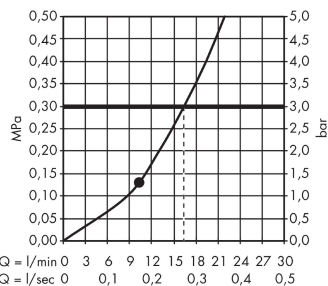

Diagrama de flujo

Q = l/min 0 3 6 9 12 15 18 21 24 27 30
Q = l/sec 0 0,1 0,2 0,3 0,4 0,5

Los valores de consumo han sido medidos en la práctica con los grifos correspondientes (termostato/mezclador/válvula empotrada).