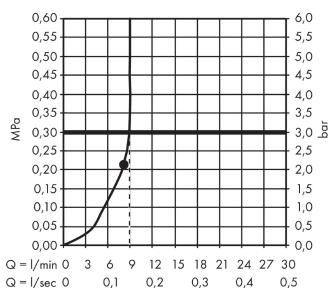

Raindance S

Ducha fija 240 1jet EcoSmart 9 l/min ducha de techo

Acabado: **cromo** ref.: **27463000**

Descripción

Características

- Consiste en: ducha fija, Conexión de techo
- Tipo de chorro: RainAir
- Cabezal 240 mm
- Rótula orientable: Rótula orientable
- Caudal 9 l/min aprox. a 3 bar
- Caudal RainAir 9 l/min aprox. a 3 bar
- Conexión de techo 100 mm
- Conexión DN15
- Sistema antical QuickClean
- Tecnología AirPower de inyección de aire

Tecnología

Ilustración del producto

Dibujo a escala

Diagrama de flujo

Los valores de consumo han sido medidos en la práctica con los grifos correspondientes (termostato/mezclador/válvula empotrada).