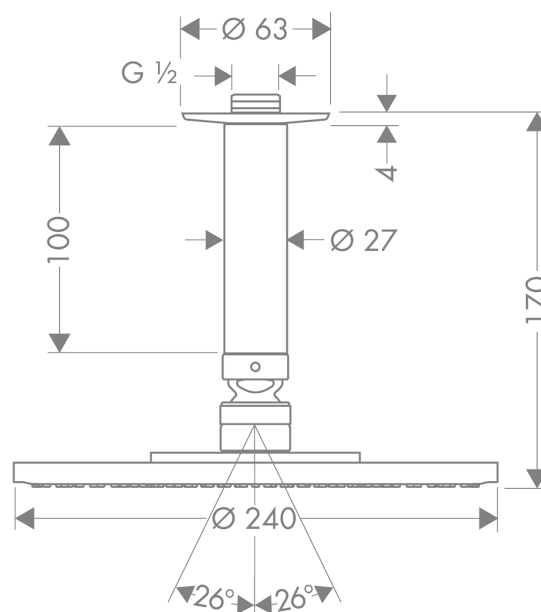

Raindance S

Ducha fija 240 1jet EcoSmart 9 l/min ducha de techo

Acabado: **cromo** ref.: **27463000**

Descripción

Características

- Consiste en: ducha fija, Conexión de techo
- Tipo de chorro: RainAir
- Cabezal 240 mm
- Rótula orientable: Rótula orientable
- Caudal 9 l/min aprox. a 3 bar
- Caudal RainAir 9 l/min aprox. a 3 bar
- Conexión de techo 100 mm
- Conexión DN15
- Sistema antical QuickClean
- Tecnología AirPower de inyección de aire

Tecnología

Ilustración del producto

Dibujo a escala

Diagrama de flujo

Los valores de consumo han sido medidos en la práctica con los grifos correspondientes (termostato/mezclador/válvula empotrada).