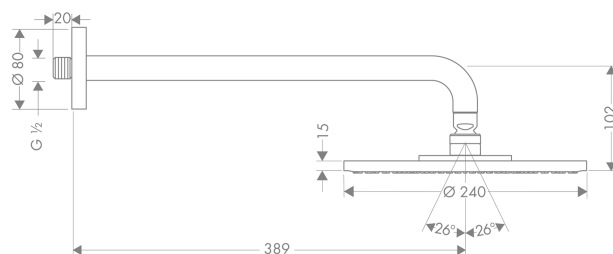

Dibujo a escala