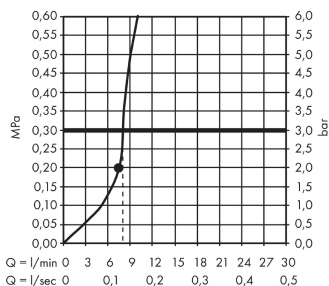

Diagrama de flujo

Los valores de consumo han sido medidos en la práctica con los grifos correspondientes (termostato/mezclador/válvula empotrada).