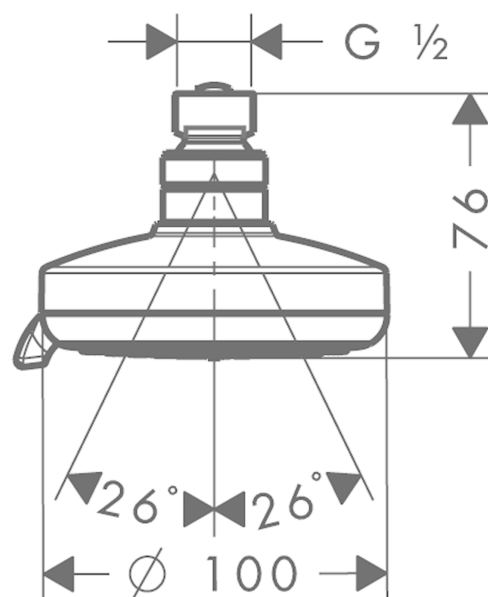

Croma 100
Ducha fija Multi
 Acabado: **cromo** ref.: **27443000**

Descripción

Características

- Tipo de chorro: Rain, MonoRain, Massage
- Cabezal 100 mm
- Rótula orientable: Rótula orientable
- Caudal Rain 20 l/min aprox. a 3 bar
- Caudal Mono 15 l/min aprox. a 3 bar
- Caudal Masaje 14 l/min aprox. a 3 bar
- Conexión DN15
- Sistema antical QuickClean

Tecnología

Ilustración del producto

Dibujo a escala

Diagrama de flujo

Los valores de consumo han sido medidos en la práctica con los grifos correspondientes (termostato/mezclador/válvula empotrada).