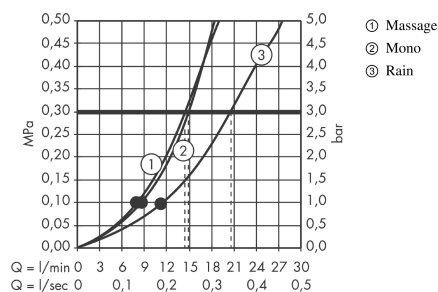

Croma 100
Ducha fija Multi
 Acabado: **cromo** ref.: **27443000**

Descripción

Características

- Tipo de chorro: Rain, MonoRain, Massage
- Cabezal 100 mm
- Rótula orientable: Rótula orientable
- Caudal Rain 20 l/min aprox. a 3 bar
- Caudal Mono 15 l/min aprox. a 3 bar
- Caudal Masaje 14 l/min aprox. a 3 bar
- Conexión DN15
- Sistema antical QuickClean

Tecnología

Ilustración del producto

Dibujo a escala

Diagrama de flujo

Los valores de consumo han sido medidos en la práctica con los grifos correspondientes (termostato/mezclador/válvula empotrada).