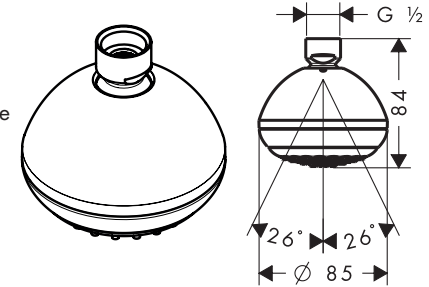

- DE** Montageanleitung
- FR** Instructions de montage
- EN** assembly instructions
- IT** Istruzioni per Installazione
- ES** Instrucciones de montaje
- NL** Handleiding
- DK** Monteringsvejledning
- PT** Manual de Instalação
- PL** Instrukcja montażu
- CS** Montážní návod
- SK** Montážny návod
- ZH** 组装说明
- RU** Инструкция по монтажу
- HU** Szerelési útmutató
- FI** Asennusohje
- SV** Monteringsanvisning
- LT** Montavimo instrukcijos
- HR** Uputstva za instalaciju
- TR** Montaj kılavuzu
- RO** Instrucțiuni de montare
- EL** Οδηγία συναρμολόγησης
- SI** Navodila za montažo
- ET** Paigaldusjuhend
- LV** Montāžas instrukcija
- SR** Uputstvo za montažu
- NO** Montasjeveiledning
- BG** Инструкция за употреба
- SQ** Udhëzime rreth montimit
- AR** عيمنتلا تاميلعة

**Crometta 85 Green 1jet**  
28423000

**Crometta 85 Vario**  
28424000  
**Crometta 85 Multi**  
28425000

**Crometta 85 Multi 28425000**

**Crometta 85 Vario 28424000**

**Crometta 85 Green 1jet 28423000**

2