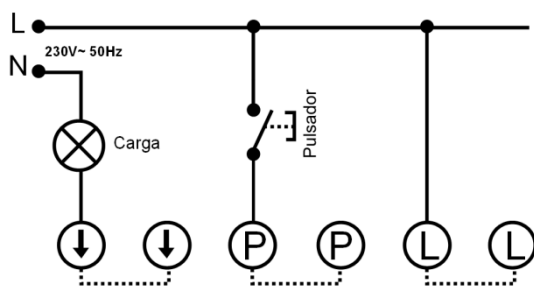

DM CAM 003

Detector de Movimiento, a 2 hilos, de Caja de Mecanismo, para lámparas LED

Descripción

- Detector de Movimiento, con tecnología PIR, para instalación en caja de mecanismo, en interior.
- Instalación a 2 hilos (no requiere Neutro), lo que permite la sustitución directa de un interruptor o de un pulsador con minuterio.
- Sus 2 sensores le permiten detectar el más mínimo movimiento.
- Control automático de la iluminación en función del movimiento y de la luz natural.
- Temporización y Nivel de Luminosidad regulables mediante potenciómetros.
- Cobertura máxima de 200º y 8m, a 1,2m-1,5m de altura.
- Válido para todo tipo de lámparas, incluido LEDs y Fluorescencia.
- Admite la instalación de Pulsadores externos (no luminosos).
- La función "Pulso" permite, en las comunidades de vecinos con minuterio, sustituir los pulsadores existentes sin cambiar la instalación.
- Ajustes en la parte trasera del sensor, lo que dificulta manipulaciones no deseadas.
- Ejemplos de aplicación: pasillos, comunidades, baños, etc.

DM CAM 003

Detector de Movimiento, a 2 hilos, de Caja de Mecanismo, para lámparas LED

Dimensiones

Esquemas de Conexión

· Instalación sencilla con Pulsador Externo:

· Instalación con 2 detectores en paralelo y un minutero: