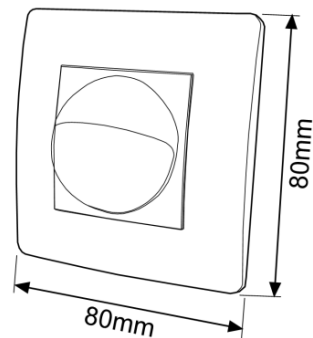

DM CAM 003

Detector de Movimiento, a 2 hilos, de Caja de Mecanismo, para lámparas LED

Dimensiones