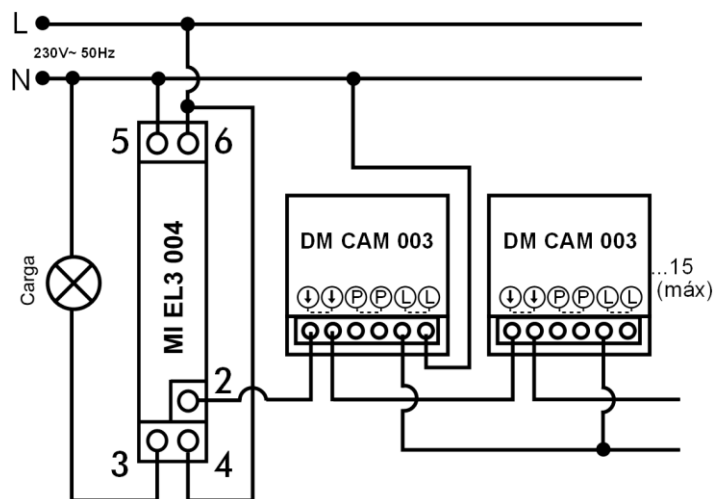

DM CAM 003

Detector de Movimiento, a 2 hilos, de Caja de Mecanismo, para lámparas LED

Descripción

- Detector de Movimiento, con tecnología PIR, para instalación en caja de mecanismo, en interior.
- Instalación a 2 hilos (no requiere Neutro), lo que permite la sustitución directa de un interruptor o de un pulsador con minuterio.
- Sus 2 sensores le permiten detectar el más mínimo movimiento.
- Control automático de la iluminación en función del movimiento y de la luz natural.
- Temporización y Nivel de Luminosidad regulables mediante potenciómetros.
- Cobertura máxima de 200º y 8m, a 1,2m-1,5m de altura.
- Válido para todo tipo de lámparas, incluido LEDs y Fluorescencia.
- Admite la instalación de Pulsadores externos (no luminosos).
- La función "Pulso" permite, en las comunidades de vecinos con minuterio, sustituir los pulsadores existentes sin cambiar la instalación.
- Ajustes en la parte trasera del sensor, lo que dificulta manipulaciones no deseadas.
- Ejemplos de aplicación: pasillos, comunidades, baños, etc.

DM CAM 003

Detector de Movimiento, a 2 hilos, de Caja de Mecanismo, para lámparas LED

Dimensiones

Esquemas de Conexión

· Instalación sencilla con Pulsador Externo:

· Instalación con 2 detectores en paralelo y un minutero: