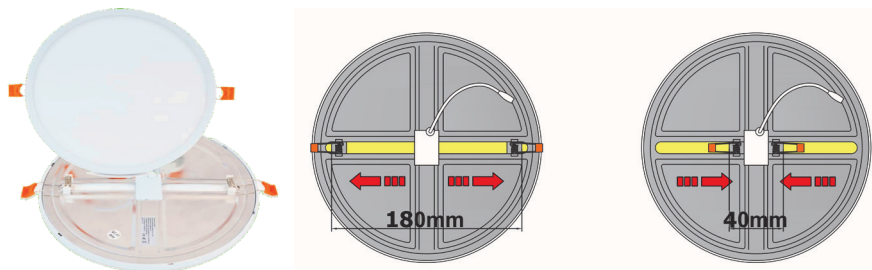

**DESCRIPCIÓN PRODUCTO**

 Carcasa de aluminio y difusor de **PMMA y vidrio**.

**Grosor perfil superficie:** 10 mm.

**20W** Opción regulable y emergencia 20% consultar en la web [www.ilumax.es](http://www.ilumax.es).

**CARACTERÍSTICAS TÉCNICAS**

Referencia	DLRBDI20W/830	DLRBDI20W/840	DLRBDI20W/865
<b>Potencia W</b>	20W	20W	20W
<b>Lúmenes Nominales</b>	1.997	2.080	2.080
<b>Flujo Luminoso</b>	1.536	1.600	1.600
<b>Temperatura de color</b>	3000K	4000K	6500K
<b>Tipo de Led</b>	SMD2835	SMD2835	SMD2835
<b>Chip</b>	-	-	-
<b>Driver</b>	-	-	-
<b>CRI</b>	>65	>65	>65
<b>Ángulo de Apertura</b>	120°	120°	120°
<b>Voltaje</b>	100-240V	100-240V	100-240V
<b>Frecuencia</b>	50/60 Hz	50/60 Hz	50/60 Hz
<b>Factor de Potencia</b>	0,9	0,9	0,9
<b>Grado de IP</b>	IP20	IP20	IP20
<b>Grado de IK</b>	-	-	-
<b>UGR</b>	-	-	-
<b>Dimensiones mm</b>	Ø230x25	Ø230x25	Ø230x25
<b>Dimensiones de corte mm</b>	Ø40 a180	Ø40 a180	Ø40 a180
<b>Peso producto</b>	-	-	-
<b>Material</b>	AL+ PC + Vidrio	AL+ PC + Vidrio	AL+ PC + Vidrio
<b>Acabado</b>	Blanco	Blanco	Blanco
<b>Vida útil</b>	35.000h	35.000h	35.000h
<b>Garantía</b>	3 años	3 años	3 años
<b>Temperatura trabajo</b>	-20°C a+40°C	-20°C a+40°C	-20°C a+40°C
<b>Cajas máster</b>	20	20	20