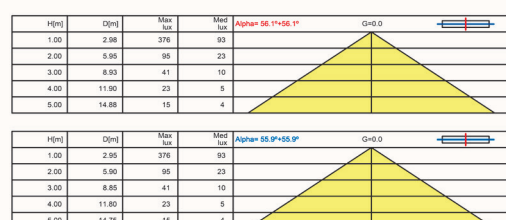

ESTUDIO LUMÍNICO