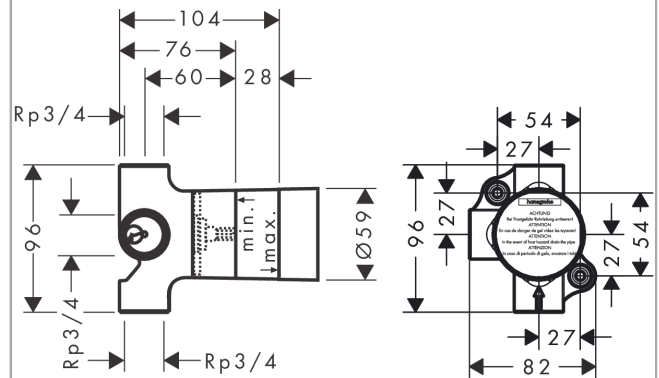

Set básico para Trio

Acabado: **sin texto** ref.: **15981180**

Descripción

Características

- 2 funciones
- Posible uso simultáneo de 2 funciones
- Para todos los sets externos de inversor y llaves de paso Trio
- Caudal 65 l/min aprox. a 3 bar

Ilustración del producto

Dibujo a escala

Diagrama de flujo