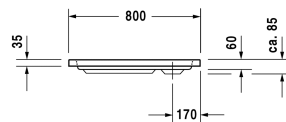

D-Code Plato de ducha # 720101000000000 /  
720101000000001

| < 800 mm > |

Plato de ducha	Medidas	Peso	Nº de pedido
cuadrado, acrílico sanitario, 85 mm			
<b>Acabados</b>			
00 Blanco			
<b>Versiones</b>			
Plato de ducha	800 x 800 mm	11,000 kg	720101000000000
Plato de ducha con Antislip	800 x 800 mm	11,000 kg	720101000000001
<b>Accesorios para platos de ducha</b>			
Set insonorización para platos de ducha acrílicas contenido: insonorización - anclaje de bañera, insonorización - patas de bañera, plancha de betún, junta de insonorización			791369
Vaciador para plato de ducha cromado			791260
Patas para plato de ducha para medida $\leq 1000$ mm			790129
Junta de insonorización para D-Code, para insonorización y aislamiento, longitud: 3300 mm			790126
Anclaje de bañera para la fijación y soporte a la pared de las bañeras y platos de ducha, 3 piezas			790125

*Todas las fichas técnicas contienen las medidas (mm) necesarias que están sometido a las tolerancias habituales. Las medidas exactas solo pueden ser tomadas en el producto.*