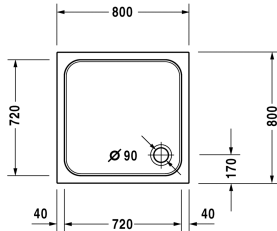

D-Code Plato de ducha # 720101000000000 /  
720101000000001

| < 800 mm > |

Plato de ducha	Medidas	Peso	Nº de pedido
cuadrado, acrílico sanitario, 85 mm			
<b>Acabados</b>			
00 Blanco			
<b>Versiones</b>			
Plato de ducha	800 x 800 mm	11,000 kg	720101000000000
Plato de ducha con Antislip	800 x 800 mm	11,000 kg	720101000000001
<b>Accesorios para platos de ducha</b>			
Set insonorización para platos de ducha acrílicas contenido: insonorización - anclaje de bañera, insonorización - patas de bañera, plancha de betún, junta de insonorización			791369
Vaciador para plato de ducha cromado			791260
Patas para plato de ducha para medida $\leq 1000$ mm			790129
Junta de insonorización para D-Code, para insonorización y aislamiento, longitud: 3300 mm			790126
Anclaje de bañera para la fijación y soporte a la pared de las bañeras y platos de ducha, 3 piezas			790125

*Todas las fichas técnicas contienen las medidas (mm) necesarias que están sometido a las tolerancias habituales. Las medidas exactas solo pueden ser tomadas en el producto.*