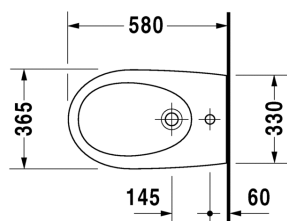

Architec Bidé suspendido # 2531150000

| < 365 mm > |

| Bidé suspendido | Medidas | Peso | Nº de pedido |
|--|---------------|-----------|--------------|
| con rebosadero, con bancada para grifería, incl. Durafix | | | |
| Acabados | | | |
| 00 Blanco | | | |
| Versiones | | | |
| | 365 x 580 mm | 20,500 kg | 2531150000 |
| Infobox | | | |
| Fijación oculta Durafix incluida en el suministro | | | |
| La cerámica sanitaria revestida con WonderGliss se mantiene más tiempo pulida y limpia. Para pedidos con WonderGliss hay que añadir un 1 al final del número de referencia | | | |
| Accesorios | | | |
| Fijación para bidé e inodoro suspendido | Ø 12 x 180 mm | 0,200 kg | 006500 |
| Textos de memorias | | | |
| DURAVIT Architec Colomba bidé suspendido, a pared, de cerámica sanitaria con rebosadero con bancada para grifería monomando. Forma lisa y cerrada. Distancia libre al suelo 110 mm en caso de montaje a 400 mm. Fijación Durafix incl. Dimensiones (an x prof x alt) 365 x 580 x 290 mm. Blanco 00, nº art. 2531150000 | | | |

Todas las fichas técnicas contienen las medidas (mm) necesarias que están sometido a las tolerancias habituales. Las medidas exactas solo pueden ser tomadas en el producto.