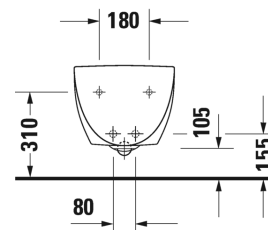

Architec Bidé suspendido # 2531150000

| < 365 mm > |

| Bidé suspendido | Medidas | Peso | Nº de pedido |
|--|---------------|-----------|--------------|
| con rebosadero, con bancada para grifería, incl. Durafix | | | |
| Acabados | | | |
| 00 Blanco | | | |
| Versiones | | | |
| | 365 x 580 mm | 20,500 kg | 2531150000 |
| Infobox | | | |
| Fijación oculta Durafix incluida en el suministro | | | |
| La cerámica sanitaria revestida con WonderGliss se mantiene más tiempo pulida y limpia. Para pedidos con WonderGliss hay que añadir un 1 al final del número de referencia | | | |
| Accesorios | | | |
| Fijación para bidé e inodoro suspendido | Ø 12 x 180 mm | 0,200 kg | 006500 |
| Textos de memorias | | | |
| DURAVIT Architec Colomba bidé suspendido, a pared, de cerámica sanitaria con rebosadero con bancada para grifería monomando. Forma lisa y cerrada. Distancia libre al suelo 110 mm en caso de montaje a 400 mm. Fijación Durafix incl. Dimensiones (an x prof x alt) 365 x 580 x 290 mm. Blanco 00, nº art. 2531150000 | | | |

Todas las fichas técnicas contienen las medidas (mm) necesarias que están sometido a las tolerancias habituales. Las medidas exactas solo pueden ser tomadas en el producto.