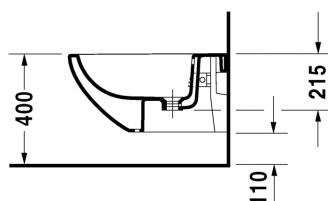

Architec Bidé suspendido # 2531150000

| < 365 mm > |

| Bidé suspendido | Medidas | Peso | Nº de pedido |
|--|---------------|-----------|--------------|
| con rebosadero, con bancada para grifería, incl. Durafix | | | |
| Acabados | | | |
| 00 Blanco | | | |
| Versiones | | | |
| | 365 x 580 mm | 20,500 kg | 2531150000 |
| Infobox | | | |
| Fijación oculta Durafix incluida en el suministro | | | |
| La cerámica sanitaria revestida con WonderGliss se mantiene más tiempo pulida y limpia. Para pedidos con WonderGliss hay que añadir un 1 al final del número de referencia | | | |
| Accesorios | | | |
| Fijación para bidé e inodoro suspendido | Ø 12 x 180 mm | 0,200 kg | 006500 |
| Textos de memorias | | | |
| DURAVIT Architec Colomba bidé suspendido, a pared, de cerámica sanitaria con rebosadero con bancada para grifería monomando. Forma lisa y cerrada. Distancia libre al suelo 110 mm en caso de montaje a 400 mm. Fijación Durafix incl. Dimensiones (an x prof x alt) 365 x 580 x 290 mm. Blanco 00, nº art. 2531150000 | | | |

Todas las fichas técnicas contienen las medidas (mm) necesarias que están sometido a las tolerancias habituales. Las medidas exactas solo pueden ser tomadas en el producto.