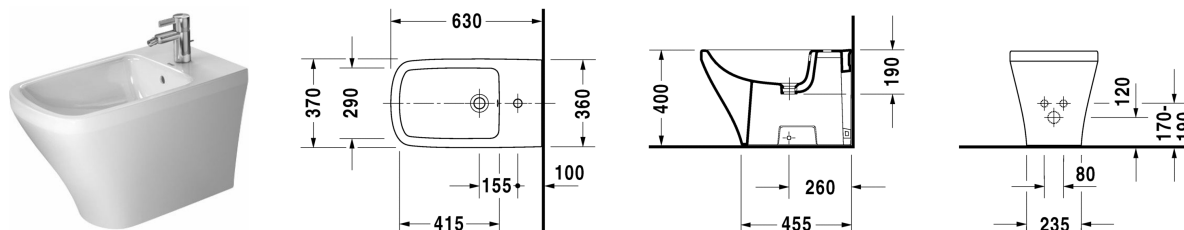

DuraStyle Bidé de pie # 2283100000

| < 370 mm > |

Bidé de pie	Medidas	Peso	Nº de pedido
con rebosadero, con bancada para grifería, fijación incl.			
Acabados			
00 Blanco			
Versiones			
	370 x 630 mm	27,300 kg	2283100000
La cerámica sanitaria revestida con WonderGliss se mantiene más tiempo pulida y limpia. Para pedidos con WonderGliss hay que añadir un 1 al final del número de referencia			
Accesorios			
Sifón para bidé con tubo alargado de desagüe	1 1/4" mm	0,600 kg	005027