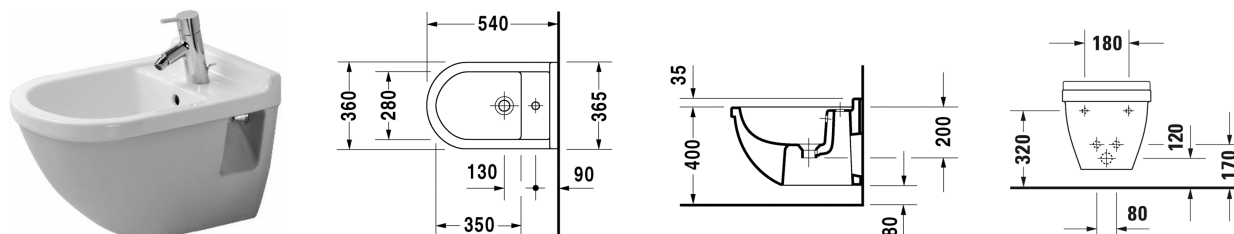

Starck 3 Bidé suspendido # 2230150000

| < 360 mm > |

Bidé suspendido	Medidas	Peso	Nº de pedido
con rebosadero, con bancada para grifería			
Acabados			
00 Blanco			
Versiones			
	360 x 540 mm	20,800 kg	2230150000
<p>La cerámica sanitaria revestida con WonderGliss se mantiene más tiempo pulida y limpia. Para pedidos con WonderGliss hay que añadir un 1 al final del número de referencia</p>			
Accesorios			
Fijación para bidé e inodoro suspendido	Ø 12 x 180 mm	0,200 kg	006500
Textos de memorias			
<p>DURAVIT Starck 3 bidé suspendido de cerámica sanitaria, con rebosadero, con bancada para grifería. Forma rectangular parte delantera redondeada, canto posterior. Formas exteriores lisas y cerradas. Distancia libre al suelo 80 mm en caso de montaje a 400 mm. Dimensiones (an x prof x alt) 360 x 540 x 320 mm, Blanco, nº art. 2230150000</p>			