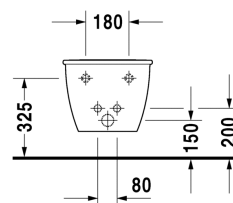

**Darling New Bidé suspendido # 2249150000**

| &lt; 370 mm &gt; |

Bidé suspendido	Medidas	Peso	Nº de pedido
con rebosadero, con bancada para grifería, incl. Durafix			
<b>Acabados</b>			
00 Blanco			
<b>Versiones</b>			
	370 x 540 mm	20,500 kg	2249150000
<b>Infobox</b>			
Fijación oculta Durafix incluida en el suministro			
La cerámica sanitaria revestida con WonderGliss se mantiene más tiempo pulida y limpia. Para pedidos con WonderGliss hay que añadir un 1 al final del número de referencia			
<b>Accesorios</b>			
Fijación para bidé e inodoro suspendido	Ø 12 x 180 mm	0,200 kg	006500

Todas las fichas técnicas contienen las medidas (mm) necesarias que están sometido a las tolerancias habituales. Las medidas exactas solo pueden ser tomadas en el producto.