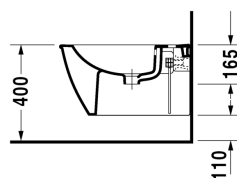

**Darling New Bidé suspendido # 2249150000**

| &lt; 370 mm &gt; |

Bidé suspendido	Medidas	Peso	Nº de pedido
con rebosadero, con bancada para grifería, incl. Durafix			
<b>Acabados</b>			
00 Blanco			
<b>Versiones</b>			
	370 x 540 mm	20,500 kg	2249150000
<b>Infobox</b>			
Fijación oculta Durafix incluida en el suministro			
La cerámica sanitaria revestida con WonderGliss se mantiene más tiempo pulida y limpia. Para pedidos con WonderGliss hay que añadir un 1 al final del número de referencia			
<b>Accesorios</b>			
Fijación para bidé e inodoro suspendido	Ø 12 x 180 mm	0,200 kg	006500

Todas las fichas técnicas contienen las medidas (mm) necesarias que están sometido a las tolerancias habituales. Las medidas exactas solo pueden ser tomadas en el producto.