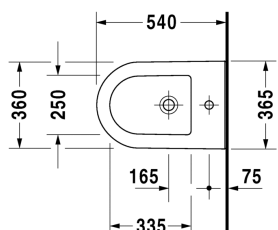

**Darling New Bidé suspendido # 2249150000**

| &lt; 370 mm &gt; |

Bidé suspendido	Medidas	Peso	Nº de pedido
con rebosadero, con bancada para grifería, incl. Durafix			
<b>Acabados</b>			
00 Blanco			
<b>Versiones</b>			
	370 x 540 mm	20,500 kg	2249150000
<b>Infobox</b>			
Fijación oculta Durafix incluida en el suministro			
La cerámica sanitaria revestida con WonderGliss se mantiene más tiempo pulida y limpia. Para pedidos con WonderGliss hay que añadir un 1 al final del número de referencia			
<b>Accesorios</b>			
Fijación para bidé e inodoro suspendido	Ø 12 x 180 mm	0,200 kg	006500

Todas las fichas técnicas contienen las medidas (mm) necesarias que están sometido a las tolerancias habituales. Las medidas exactas solo pueden ser tomadas en el producto.