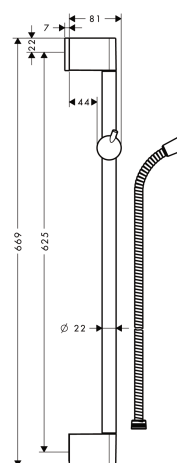

**Unica**  
**Barra de ducha Crometta 65 cm con flexo de ducha**  
 Acabado: **romo** ref.: **27615000**

### Características

- Consiste en: barra de ducha, flexo de ducha, control deslizante
- Soporte de ducha de plástico translúcido
- Soporte de ducha deslizante, giratorio y ajustable en 2 posiciones

## Dibujo a escala

Unica  
**Barra de ducha Crometta 65 cm con flexo de ducha**  
 Acabado: **romo** ref.: **27615000**