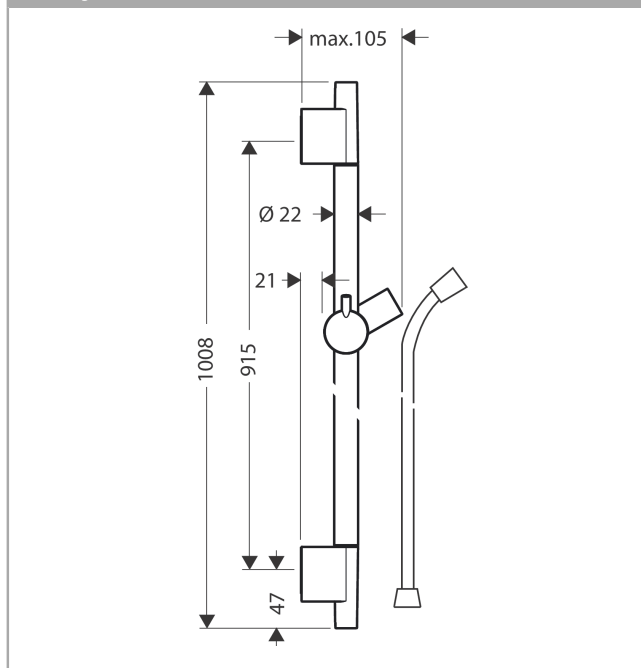

Unica
Barra de ducha S Puro 90 cm con flexo de ducha
 Acabado: **cromo** ref.: **28631000**

Descripción

Características

- Consiste en: barra de ducha, flexo de ducha, control deslizante
- Barra de soportes
- Soporte deslizante, giratorio y orientable
- Ajuste de ángulo sobre cuadrícula

Ilustración del producto

Dibujo a escala

Unica
Barra de ducha S Puro 90 cm con flexo de ducha
 Acabado: **romo** ref.: **28631000**

Ejemplo de instalación