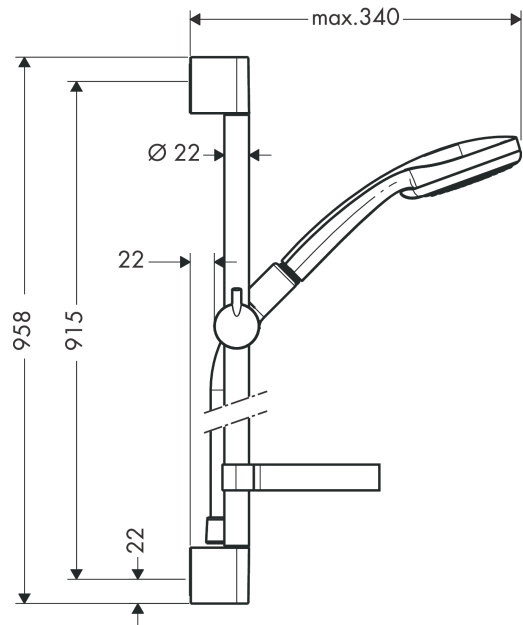

Croma 100
Set de ducha Vario con barra de ducha 90 cm y jabonera
 Acabado: **cromo** ref.: **27771000**

Descripción

Características

- Consiste en: teleducha, barra de ducha, flexo de ducha, control deslizante, Jabonera
- Cabezal Ø 100 mm
- Tipo de chorro: Rain, Shampoo, Normal, Massage
- Caudal 18 l/min aprox. a 3 bar

Tecnología

Ilustración del producto

Dibujo a escala

Diagrama de flujo

Los valores de consumo han sido medidos en la práctica con los grifos correspondientes (termostato/mezclador/válvula empotrada).

Croma 100
Set de ducha Vario con barra de ducha 90 cm y jabonera
 Acabado: **romo** ref.: **27771000**

Ejemplo de instalación