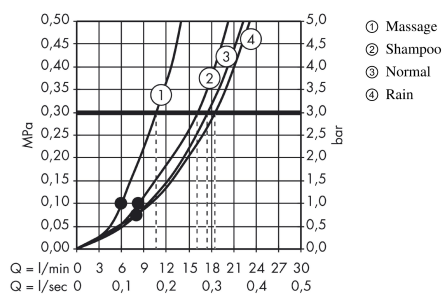

Croma 100
Set de ducha Vario con barra de ducha 90 cm y jabonera
 Acabado: **cromo** ref.: **27771000**

Descripción

Características

- Consiste en: teleducha, barra de ducha, flexo de ducha, control deslizante, Jabonera
- Cabezal Ø 100 mm
- Tipo de chorro: Rain, Shampoo, Normal, Massage
- Caudal 18 l/min aprox. a 3 bar

Tecnología

Ilustración del producto

Dibujo a escala

Diagrama de flujo

Los valores de consumo han sido medidos en la práctica con los grifos correspondientes (termostato/mezclador/válvula empotrada).

Croma 100
Set de ducha Vario con barra de ducha 90 cm y jabonera
 Acabado: **romo** ref.: **27771000**