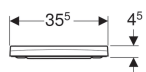

Asiento y tapa del inodoro Geberit Smyle Square, diseño esbelto

Imagen de ejemplo

Propiedades

- Diseño estrecho
- Tapa del inodoro superpuesta

- Antibacteriano

Información técnica

Material | Duroplast

N.º de art.	Color / superficie	Anclaje de sujeción rápida	Función de caída amortiguada	Fijación	Material de anclaje
500.237.01.1	Blanco	No	Sí	Desde arriba	Acero inoxidable
500.238.01.1	Blanco	No	No	Desde arriba	Latón cromado
500.687.01.1	Blanco	Sí	Sí	Desde arriba	Latón cromado