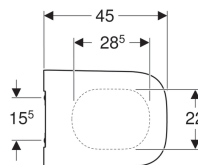

Asiento y tapa del inodoro Geberit Smyle Square, diseño esbelto

Imagen de ejemplo

Propiedades

- Diseño estrecho
- Tapa del inodoro superpuesta

- Antibacteriano

Información técnica

Material | Duroplast

N.º de art.	Color / superficie	Anclaje de sujeción rápida	Función de caída amortiguada	Fijación	Material de anclaje
500.237.01.1	Blanco	No	Sí	Desde arriba	Acero inoxidable
500.238.01.1	Blanco	No	No	Desde arriba	Latón cromado
500.687.01.1	Blanco	Sí	Sí	Desde arriba	Latón cromado