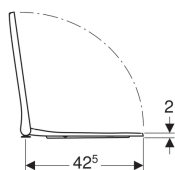

Asiento y tapa del inodoro Geberit Smyle Square, diseño esbelto

Imagen de ejemplo

Propiedades

- Diseño estrecho
- Tapa del inodoro superpuesta

- Antibacteriano

Información técnica

Material | Duroplast

N.º de art.	Color / superficie	Anclaje de sujeción rápida	Función de caída amortiguada	Fijación	Material de anclaje
500.237.01.1	Blanco	No	Sí	Desde arriba	Acero inoxidable
500.238.01.1	Blanco	No	No	Desde arriba	Latón cromado
500.687.01.1	Blanco	Sí	Sí	Desde arriba	Latón cromado