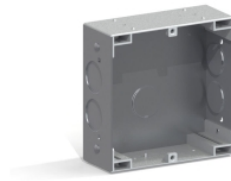

[+ INFO](#)

CONECTOR DUOX PLUS

Ref: 9447

Conector de pared para montaje en superficie de los monitores modelos VEO y VEO-XS.

Permite montar y desmontar el monitor con gran facilidad a la vez...

[+ INFO](#)

CAJA EMPOTRAR CITY KIT S1

Ref: 8948

Para realizar la instalación de una placa es necesario colocar una caja en la pared o muro donde posteriormente fijaremos la placa. Las cajas de e...

[+ INFO](#)

ALIMENTADOR+FILTRO DIN10 24VDC-2.5A