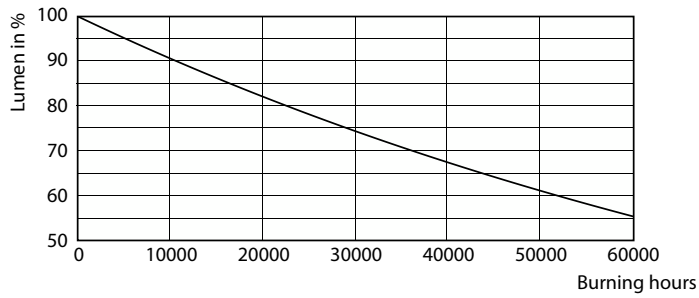

Datos técnicos de la luz	
Código de color	840 [CCT de 4000 K (841)]
Ángulo de haz (nom.)	240 °
Flujo lumínico (nom.)	2200 lm
Designación de color	Blanco frío (CW)
Temperatura del color con correlación (nom.)	4000 K
Eficacia lumínica (nominal) (nom.)	110,00 lm/W
Consistencia del color	<6
Índice de reproducción cromática -CRI (nom.)	80

Plano de dimensiones

CorePro LEDtube 1500mm 20W 840 T8

Product
CorePro LEDtube 1500mm 20W 840 T8

Datos fotométricos

General uniform lighting

Spectral Power Distribution Colour

CorePro tubo LED EM/230V T8

Vida útil

Life Expectancy Diagram

LumenVsTc

Lumen Maintenance Diagram