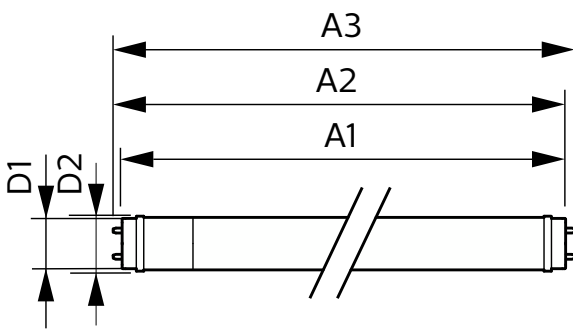

CorePro tubo LED EM/230V T8

Temperatura máxima (nom.)	60 °C
Controles y regulación	
Regulable	No
Mecánicos y de carcasa	
Acabado de la lámpara	Esmerilado
Material de bombilla	Cristal
Longitud de producto	1500 mm
Forma de la bombilla	Tubo, doble extremo
Aprobación y aplicación	
Clase de eficiencia energética	E
Producto de ahorro de energía	Sí
Certificados disponibles	Conformidad con RoHS Marca CE Certificado KEMA Keur

Consumo energético kWh/1000 h	20 kWh
Número de registro EPREL	467305
Datos de producto	
Código de producto completo	871951432539500
Nombre de producto del pedido	CorePro LEDtube 1500mm 20W 840 T8
EAN/UPC - Producto	8719514325395
Código de pedido	32539500
Cantidad por paquete	1
Numerador SAP - Paquetes por caja exterior	10
Material SAP	929003022502
Peso neto (pieza) SAP	0,270 kg

Plano de dimensiones

CorePro LEDtube 1500mm 20W 840 T8

Product
CorePro LEDtube 1500mm 20W 840 T8

Datos fotométricos