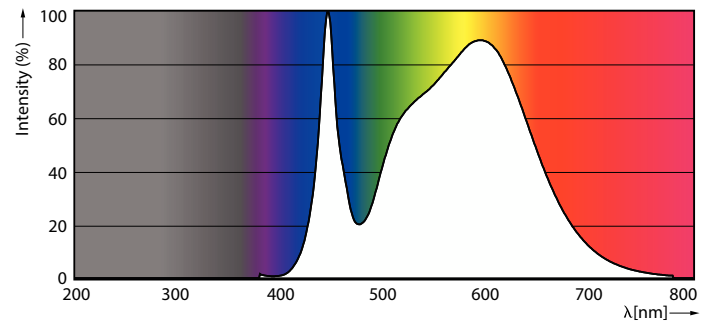

General uniform lighting

Spectral Power Distribution Colour