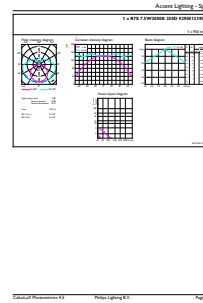

Datos del producto

Información general	
Base de casquillo	R7S [R7s]
Conforme con EU RoHS	Sí
Vida útil nominal (nom.)	15000 h
Ciclo de conmutación	50000X
Tipo técnico	7.5-60W

Datos técnicos de la luz	
Código de color	830 [CCT de 3000 K]
Flujo lumínico (nom.)	950 lm
Designación de color	Blanco (WH)
Temperatura del color con correlación (nom.)	3000 K
Eficacia lumínica (nominal) (nom.)	126,67 lm/W
Consistencia del color	<6
Índice de reproducción cromática -CRI (nom.)	80
LLMF al fin de vida útil nominal (nom.)	70 %

CorePro LED lineales R7S

Nombre de producto del pedido	CorePro LEDlinear ND 7.5-60W R7S 78mm830
EAN/UPC - Producto	8718696713945
Código de pedido	71394500
Cantidad por paquete	1

Numerador SAP - Paquetes por caja exterior	10
Código 12NC	929001339002
Peso neto (pieza) SAP	0,045 kg

Plano de dimensiones

Linear 220V 8-60W 806lm 3000K R7S ND

Product	D	C
CorePro LEDlinear ND 7.5-60W R7S 78mm830	29 mm	78 mm

Datos fotométricos

LEDspot, PAR38 13W 1050lm 3000K

CorePro LEDlinear MV 60W R7S 830 Linear