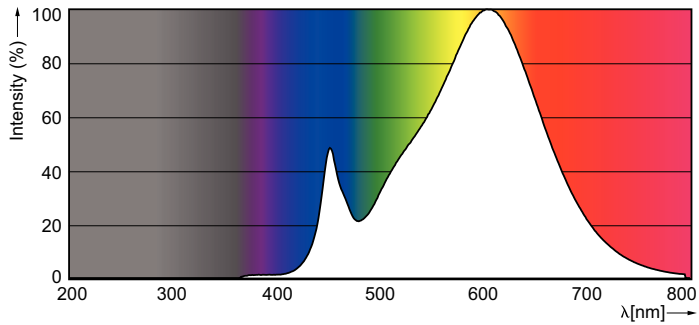

Datos fotométricos

LEDspot, PAR38 13W 1050lm 3000K