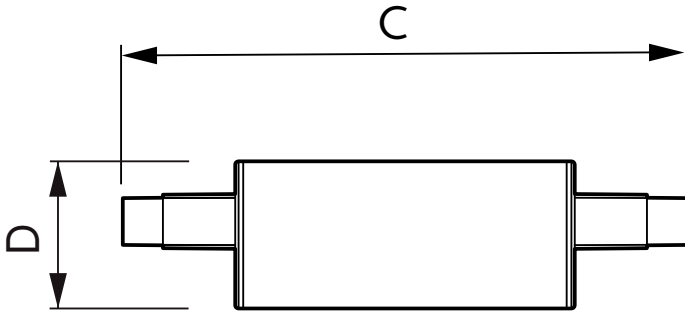

CorePro LED lineales R7S

Nombre de producto del pedido	CorePro LEDlinear ND 7.5-60W R7S 78mm830
EAN/UPC - Producto	8718696713945
Código de pedido	71394500
Cantidad por paquete	1

Numerador SAP - Paquetes por caja exterior	10
Código 12NC	929001339002
Peso neto (pieza) SAP	0,045 kg

Plano de dimensiones

Linear 220V 8-60W 806lm 3000K R7S ND

Product	D	C
CorePro LEDlinear ND 7.5-60W R7S 78mm830	29 mm	78 mm