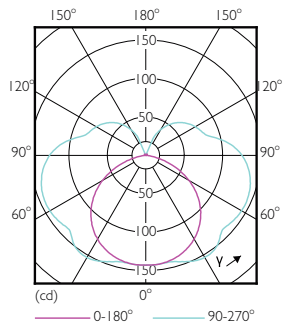

Datos del producto

Información general	
Base de casquillo	R7S [R7s]
Conforme con EU RoHS	Sí
Vida útil nominal (nom.)	15000 h
Ciclo de conmutación	50000X
Tipo técnico	7.5-60W

Datos técnicos de la luz	
Código de color	830 [CCT de 3000 K]
Flujo lumínico (nom.)	950 lm
Designación de color	Blanco (WH)
Temperatura del color con correlación (nom.)	3000 K
Eficacia lumínica (nominal) (nom.)	126,67 lm/W
Consistencia del color	<6
Índice de reproducción cromática -CRI (nom.)	80
LLMF al fin de vida útil nominal (nom.)	70 %

Plano de dimensiones

Linear 220V 8-60W 806lm 3000K R7S ND

Product	D	C
CorePro LEDlinear ND 7.5-60W R7S 78mm830	29 mm	78 mm

Datos fotométricos

LEDspot, PAR38 13W 1050lm 3000K

CorePro LEDlinear MV 60W R7S 830 Linear