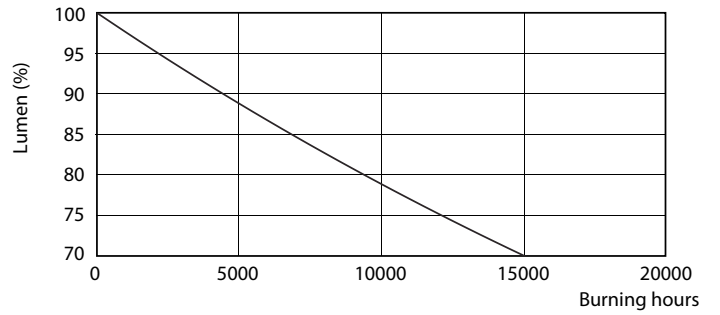

Datos del producto

Información general	
Base de casquillo	E27 [E27]
Conforme con EU RoHS	Sí
Vida útil nominal (nom.)	15000 h
Ciclo de conmutación	50000X
Tipo técnico	5.5-40W

Datos técnicos de la luz	
Código de color	827 [CCT de 2700 K]
Ángulo de haz (nom.)	200 °
Flujo lumínico (nom.)	470 lm
Designación de color	Blanco cálido (WW)
Temperatura del color con correlación (nom.)	2700 K
Eficacia lumínica (nominal) (nom.)	85,00 lm/W
Consistencia del color	<6
Índice de reproducción cromática -CRI (nom.)	80
LLMF al fin de vida útil nominal (nom.)	70 %

Datos fotométricos

CorePro LEDbulb ND 5.5-40W A60

CorePro LEDbulb ND 5.5-40W A60

SDPO_LED Bulb_0021-Spectral Power distribution

CorePro LEDEstándar

Vida útil

LEDbulb 40W E27 830 FR A60

LEDbulb 40W E27 830 FR A60