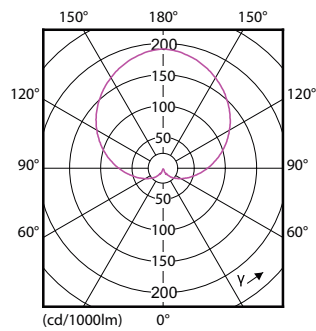

CorePro LEDbulb ND 5.5-40W A60

Datos fotométricos