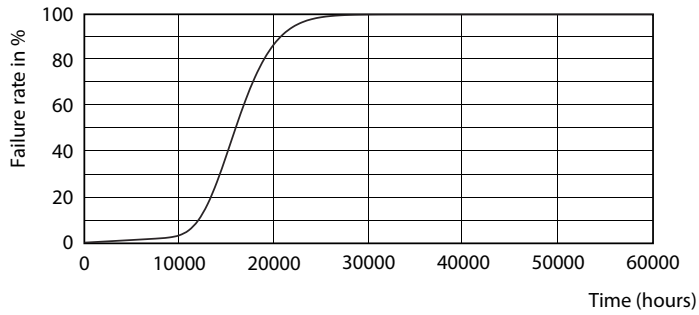

Datos del producto

Información general	
Base de casquillo	E27 [E27]
Conforme con EU RoHS	Sí
Vida útil nominal (nom.)	15000 h
Ciclo de conmutación	50000X
Tipo técnico	5.5-40W

Datos técnicos de la luz	
Código de color	827 [CCT de 2700 K]
Ángulo de haz (nom.)	200 °
Flujo lumínico (nom.)	470 lm
Designación de color	Blanco cálido (WW)
Temperatura del color con correlación (nom.)	2700 K
Eficacia lumínica (nominal) (nom.)	85,00 lm/W
Consistencia del color	<6
Índice de reproducción cromática -CRI (nom.)	80
LLMF al fin de vida útil nominal (nom.)	70 %

Datos fotométricos

CorePro LEDbulb ND 5.5-40W A60

CorePro LEDbulb ND 5.5-40W A60

SDPO_LED Bulb_0021-Spectral Power distribution

CorePro LEDEstándar

Vida útil

LEDbulb 40W E27 830 FR A60

LEDbulb 40W E27 830 FR A60