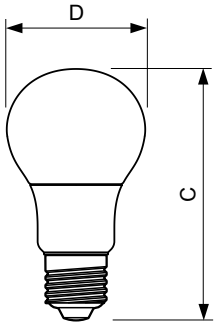

CorePro LEDEstándar

Numerador SAP - Paquetes por caja exterior	10
Código 12NC	929001234202
Peso neto (pieza) SAP	0.076 kg

Plano de dimensiones

Entrybulb 230V 6W-40W 470lm 2700K E27 ND

Product	D	C
CorePro LEDbulb ND 5.5-40W A60 E27 827	60 mm	110 mm