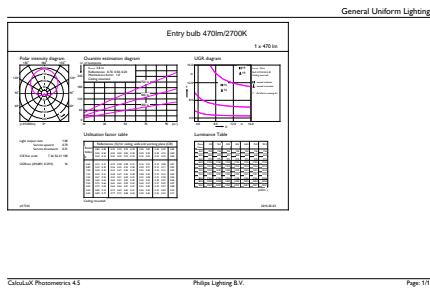

Datos fotométricos

CorePro LEDbulb ND 5.5-40W A60