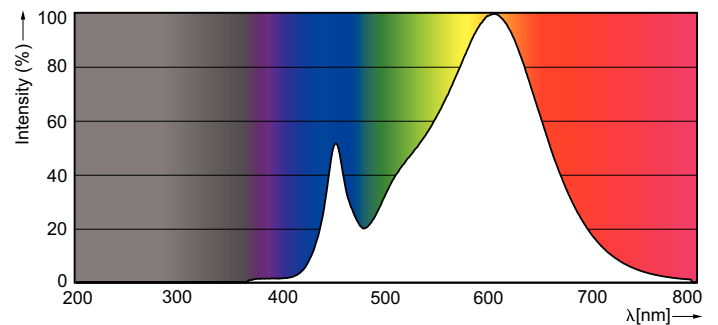

SDPO_LEDspotM_0040-Spectral Power distribution