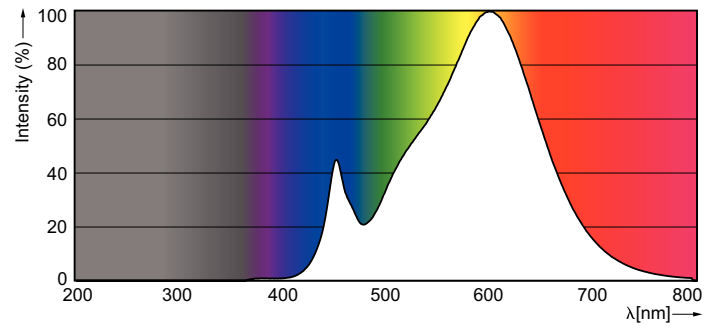

SDPO_LEDBulb_0023-Spectral Power distribution