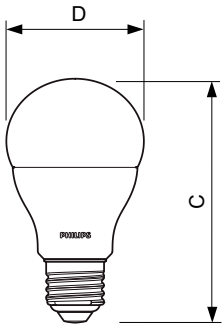

### Datos del producto

Información general	
Base de casquillo	E27 [ E27]
Conforme con EU RoHS	Sí
Vida útil nominal (nom.)	15000 h
Ciclo de conmutación	50000X
Tipo técnico	10.5-75W
Temperatura	
Temperatura máxima (nom.)	80 °C
Controles y regulación	
Regulable	No
Mecánicos y de carcasa	
Acabado de la lámpara	Esmerilado
Aprobación y aplicación	
Etiqueta de eficiencia energética (EEL)	A+
Consumo energético kWh/1000 h	11 kWh
Datos de producto	
Código de producto completo	871869649752400
Nombre de producto del pedido	CorePro LEDbulb ND 10.5-75W A60 E27 830
EAN/UPC - Producto	8718696497524
Código de pedido	49752400
Cantidad por paquete	1

Operativos y eléctricos	
Frecuencia de entrada	50 a 60 Hz
Power (Rated) (Nom)	10,5 W
Corriente de lámpara (nom.)	95 mA
Equivalente de potencia	75 W
Hora de inicio (nom.)	0,5 s

Datos técnicos de la luz	
Código de color	830 [ CCT de 3000 K]
Ángulo de haz (nom.)	200 °
Flujo lumínico (nom.)	1055 lm
Designación de color	Blanco (WH)
Temperatura del color con correlación (nom.)	3000 K
Eficacia lumínica (nominal) (nom.)	100.00 lm/W
Consistencia del color	<6
Índice de reproducción cromática -CRI (nom.)	80
LLMF al fin de vida útil nominal (nom.)	70 %

## Plano de dimensiones

LED 10.5-75W E27 830

Product	D	C
CorePro LEDbulb ND 10.5-75W A60 E27 830	60 mm	110 mm