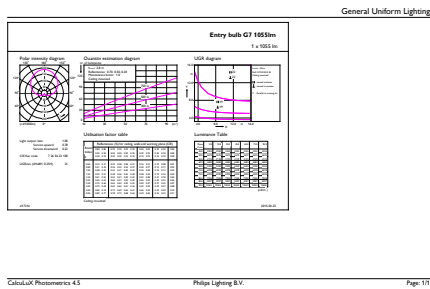

Datos fotométricos

CorePro LEDbulb 75W E27 830 FR A60 ND