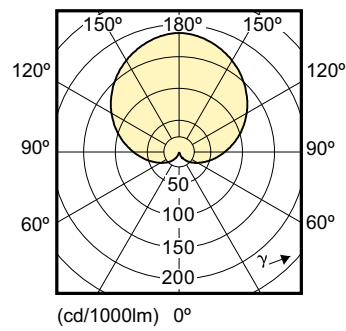

Datos fotométricos

CorePro LEDbulb 75W E27 830 FR A60 ND