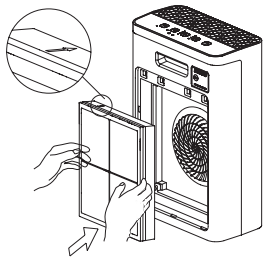

habitex®

FILTRO 5 EN 1

Pre-filtro: Cumple la función de eliminar el polvo ambiental.

Filtro anti-bacterias: Elimina bacterias y partículas para evitar que lleguen al filtro HEPA.

Filtro de carbón activo: Desodoriza.

Filtro HEPA: Eficiencia de filtrado de 99,97% de partículas de 0,3 µm de diámetro.

Filtro de malla de nylon: Protege al filtro HEPA

Reemplazo: Retire la tapa trasera del purificador. Extraiga el filtro usado y repóngalo tal y como muestra la imagen. Una vez puesta la tapa trasera, pulse la tecla ION del panel de control durante 3 segundos.