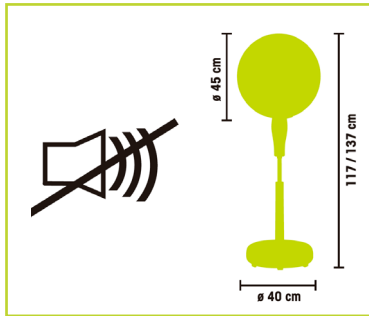

habitex®

Ref. 9016 R 40

VENTILADOR DE PIE VPSILENT

- 12 velocidades.
- Altura regulable.
- Funcionamiento muy silencioso.
- Temporizador 12 horas.
- Mando a distancia.
- 3 modos: normal, brisa, noche.

ESPECIFICACIONES TÉCNICAS

Consumo de energía: 30 W.

Diámetro cabezal: $\varnothing$ 45 cm.

Alimentación: 220-240 V ~ 50 Hz.

Clase de protección: II.

Altura regulable: 117*137 cm.

Caudal de aire: 54,20 m³/min.

Motor DC.