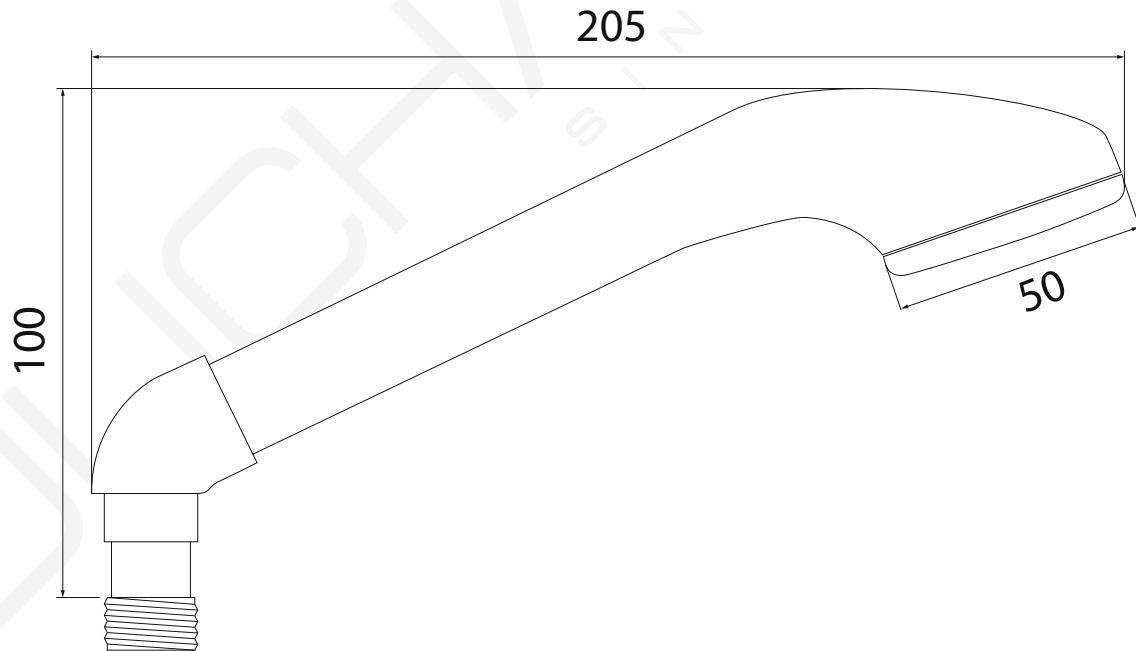

**MODELO 8841**

Mango de ducha baja presión

· Función lluvia gruesa · Codo en latón cromado · Fabricado en polipropileno

Formato **A4** Revisión **1.0** Código cliente **Estándar**

**DUCHAFLEX**  
SINCE 1982

**MODELO 1156**

Mango de ducha baja presión

· Función lluvia gruesa · Codo en ABS cromado · Fabricado en polipropileno

Formato **A4** Revisión **1.0** Código cliente **Estándar**