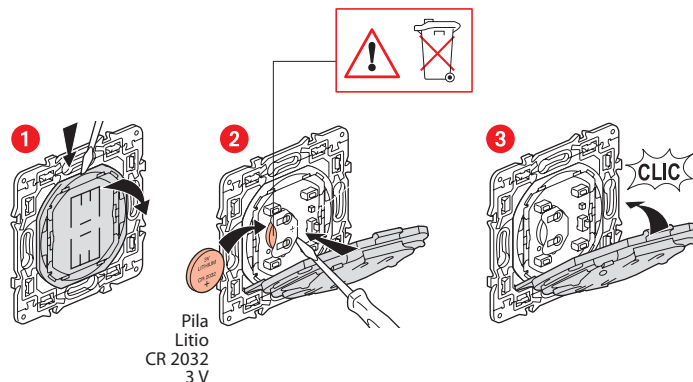

Sustitución de la pila

DECLARACIÓN UE DE CONFORMIDAD SIMPLIFICADA

El abajo firmante,

Legrand

declara que los equipos radioeléctricos citados en este documento son conformes a la directiva 2014/53/UE.

El texto completo de la declaración UE de conformidad está disponible en la siguiente dirección de internet:

www.legrandoc.com