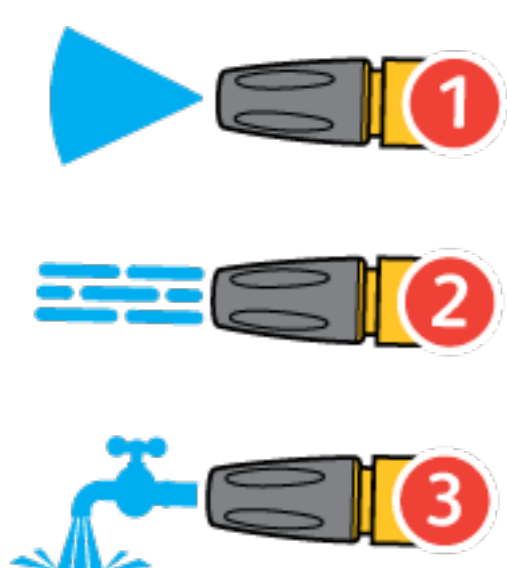

Jet Spray Plus

La pistola rociadora de agua ideal para la limpieza en exteriores.

Principales ventajas:

- Tres tipos de rociado para tareas de limpieza y jardinería general.
- Cómoda gracias a su agarre ergonómico de tacto suave.
- Control de flujo variable con gatillo.
- Fabricado con materiales de gran calidad.

SKU: 2682

Categorías: Pistolas Jet Spray, Pistolas rociadoras, Riego

DETALLES COMPLETOS

Fabricada en material de alta calidad, la pistola Jet Spray Plus de Hozelock combina una estética muy agradable con un agarre ergonómico suave y cómodo y una serie de patrones de rociado de primera calidad muy útiles.

Control de flujo variable con gatillo patentado: cuanto más apriete el gatillo, más agua saldrá.

Gatillo de bloqueo de dos fases: bloqueo al 100 % y al 40 % de flujo.

Tres patrones de rociado: rociado en cono para regar plantas (1), potente chorro de limpieza (2) y caudal rápido para llenar cubos y regaderas (3).

CARACTERÍSTICAS DEL PRODUCTO

3 patrones de rociado

Gatillo suave al tacto para más comodidad

Control de flujo con gatillo trasero

Control de flujo variable con gatillo