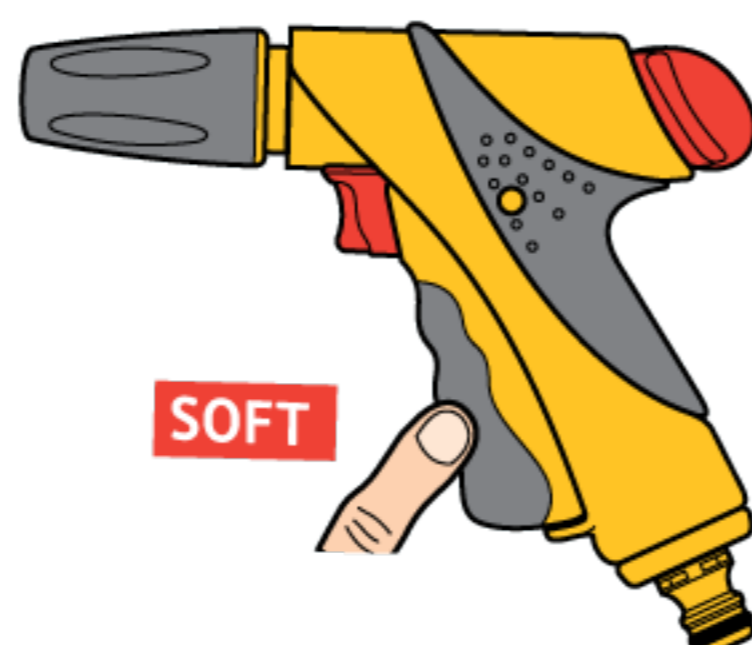

Jet Spray Plus

La pistola rociadora de agua ideal para la limpieza en exteriores.

Principales ventajas:

- Tres tipos de rociado para tareas de limpieza y jardinería general.
- Cómoda gracias a su agarre ergonómico de tacto suave.
- Control de flujo variable con gatillo.
- Fabricado con materiales de gran calidad.

SKU: 2682

Categorías: Pistolas Jet Spray, Pistolas rociadoras, Riego

DETALLES COMPLETOS

Fabricada en material de alta calidad, la pistola Jet Spray Plus de Hozelock combina una estética muy agradable con un agarre ergonómico suave y cómodo y una serie de patrones de rociado de primera calidad muy útiles.

Control de flujo variable con gatillo patentado: cuanto más apriete el gatillo, más agua saldrá.

Gatillo de bloqueo de dos fases: bloqueo al 100 % y al 40 % de flujo.

Tres patrones de rociado: rociado en cono para regar plantas (1), potente chorro de limpieza (2) y caudal rápido para llenar cubos y regaderas (3).

CARACTERÍSTICAS DEL PRODUCTO

3 patrones de rociado

Gatillo suave al tacto para más comodidad

Control de flujo con gatillo trasero

Control de flujo variable con gatillo