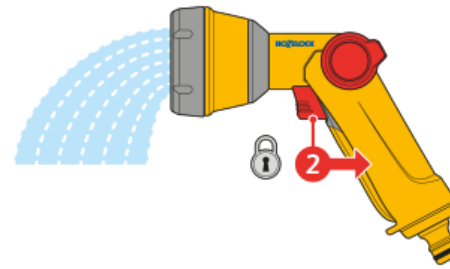

Fabricada con materiales de alta calidad, la pistola Multi Spray de Hozelock está equipada con un conector rápido para cambiar las herramientas de riego de forma segura y sin fugas.

El bloqueo de encendido/apagado mantiene el gatillo presionado cuando se pulveriza durante un periodo de tiempo más largo, para que no tengas que mantener el gatillo presionado.

El control de flujo le permite cambiar rápidamente la cantidad de agua rociada: empuje hacia adelante con el pulgar para obtener el máximo flujo, o tire hacia atrás para reducir el flujo en un 50%. Ajustando entre 1 chorro potente para la limpieza, o 1 chorro suave para las flores, puede elegir exactamente la cantidad de agua adecuada para cualquier tarea, protegiendo al mismo tiempo sus plantas más delicadas.

5 patrones de riego para el jardín y las tareas de

mantenimiento: Pulverización cónica para regar las plantas, pulverización potente para limpiar y llenado rápido para sus cubos y regaderas, Lluvia fina para regar suavemente las plantas y plana para el lavado de coches.

CARACTERÍSTICAS DEL PRODUCTO

5 patrones de riego

Control de agua de tacto suave

Empuñadura bloqueable

Control de flujo