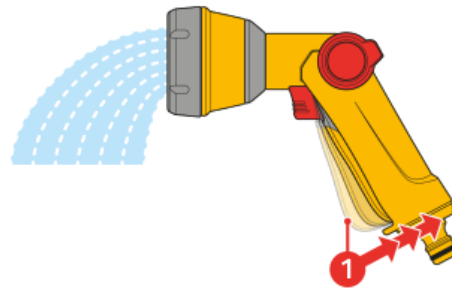

Material

Plastic

DETALLES COMPLETOS

La pistola Multi Spray aporta comodidad al riego del jardín y facilita aún más el ahorro de agua.

La nueva empuñadura frontal, el bloqueo ergonómico y el control de flujo se han colocado para permitir el control con una sola mano, lo que le permite acceder inmediatamente a todas las funciones que necesita. Además, el nuevo gatillo frontal y el cabezal pulverizador tienen asas de tacto suave, para que pueda regar una gran superficie cómodamente y sin que se le cansen las manos.

El control de flujo le permite cambiar rápidamente la cantidad de agua rociada: empuje hacia adelante con el pulgar para obtener el máximo flujo, o tire hacia atrás para reducir el flujo en un 50%. Ajustando entre 1 chorro potente para la limpieza, o 1 chorro suave para las flores, puede elegir exactamente la cantidad de agua adecuada para cualquier tarea, protegiendo al mismo tiempo sus plantas más delicadas.

5 patrones de riego para el jardín y las tareas de

mantenimiento: Pulverización cónica para regar las plantas, pulverización potente para limpiar y llenado rápido para sus cubos y regaderas, Lluvia fina para regar suavemente las plantas y plana para el lavado de coches.

CARACTERÍSTICAS DEL PRODUCTO

5 patrones de riego

Control de agua de tacto suave

Empuñadura bloqueable

Control de flujo