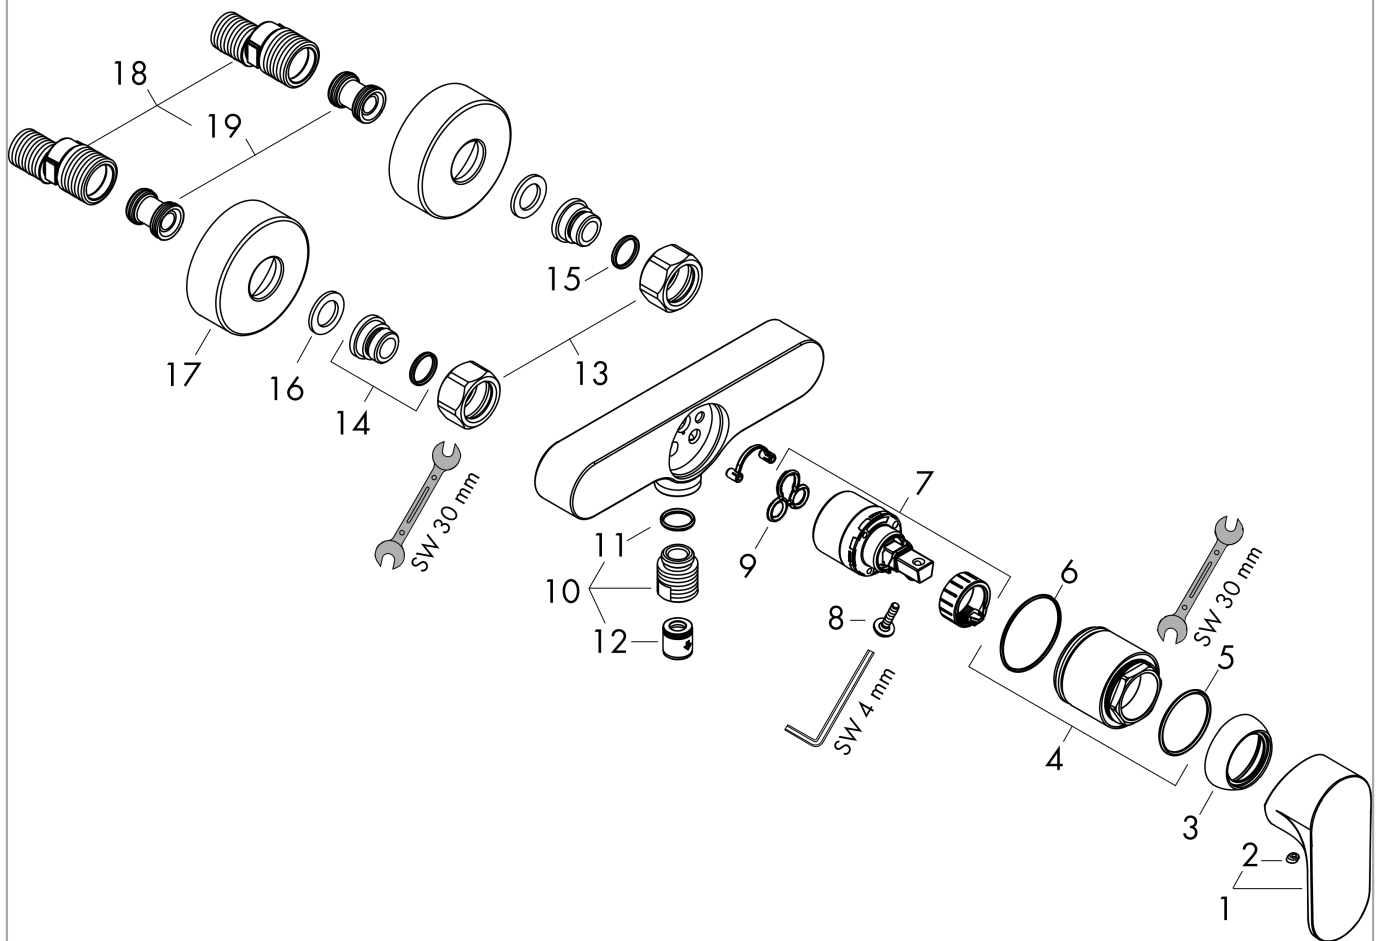

Rebris S
Mezclador monomando de ducha visto
 Acabado: **Cromo** ref.: **72640000**

Vista despiezada

Año de fabricación: >06/22

Rebris S
Mezclador monomando de ducha visto
 Acabado: **Cromo** ref.: **72640000**

Lista de piezas de recambio

Año de fabricación: >06/22

Posición	Descripción	ref.	CP	UE
1	Mando	94654000	-	1
2	Tapón	96338000	-	1
3	Florón	97406000	-	1
4	Tuerca	97977000	-	1
5	Junta toroidal 32x2	98193000	-	1
6	Junta toroidal 33x1,5	98164000	-	1
7	Cartucho	92730000	-	1
8	Tornillo	95140000	-	1
9	Junta	95008000	-	1
10	toma de agua	96044000	-	1
11	Junta toroidal 14x2	98129000	-	1
12	Set de válvula antirretorno DW 15	94074000	-	1
13	Set de tuercas	96157000	-	1
14	Racor	97220000	-	1
15	Junta toroidal 15x2	98163000	-	1
16	Junta plana con filtro	96922000	-	1
17	Embellecedor mezclador Ø 68 mm	96467000	-	1
18	Set de excéntrica standard (±12 mm)	94140000	-	1
19	Silenciador	96429000	-	1