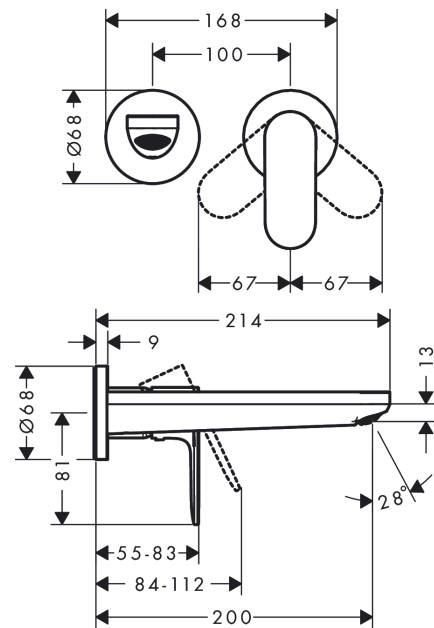

Rebris S

Mezclador monomando de lavabo empotrado con caño 20 cm

Acabado: **Cromo** ref.: **72528000**

Descripción

Características

- Consiste en: mezclador monomando de lavabo empotrado, vaciador
- Proyección: 200 mm
- Modelo de manecilla: manecilla plana
- Caudal máximo a 3 bar: 5 l/min
- Vaciador libre
- Material del vaciador: metálico
- La manecilla se puede colocar a la derecha o a la izquierda, dependiendo del montaje del set básico
- Taxonomía UE: máx. 6 l/min - Substantial Contribution (SC)

Tecnología

Premios de diseño

reddot winner 2022

Ilustración del producto

Dibujo a escala

Diagrama de flujo

Rebris S
Mezclador monomando de lavabo empotrado con caño 20 cm
 Acabado: **Cromo** ref.: **72528000**

Vista despiezada

Año de fabricación: >06/22

Rebris S

Mezclador monomando de lavabo empotrado con caño 20 cm

Acabado: **Cromo** ref.: **72528000**

Lista de piezas de recambio

Año de fabricación: **>06/22**

Posición	Descripción	ref.	CP	UE
1	Mando	94648000	-	1
2	Tapón	96338000	-	1
3	Casquillo	93053000	-	1
4	Embellecedor mezclador Ø 68 mm	93052000	-	1
5	Arandela	97600000	-	1
6	Tuerca	93141000	-	1
7	Junta toroidal 26x2	98147000	-	1
8	Cartucho	95973001	-	1
9	Tornillo	95140000	-	1
10	Junta	98865000	-	1
11	Adaptador cartucho	95634000	-	1
12	Adaptador set externo	97971000	-	1
13	Caño 220 mm	94649000	-	1
14	Aireador M24x1 (5 l/min)	94364000	-	1
15	Junta toroidal 18x1,5	98231000	-	1
16	Florón para caño	93987000	-	1
17	Racor G½	95626000	-	1
18	Junta toroidal 13x2	98128000	-	1
19	Prolongación 25 mm para 13622180	31971000	-	1
a	Cuerpos para empotrar	13622180	-	1
b	Vaciador	50001000	-	1
c	Adaptador invertido	93819000	-	1