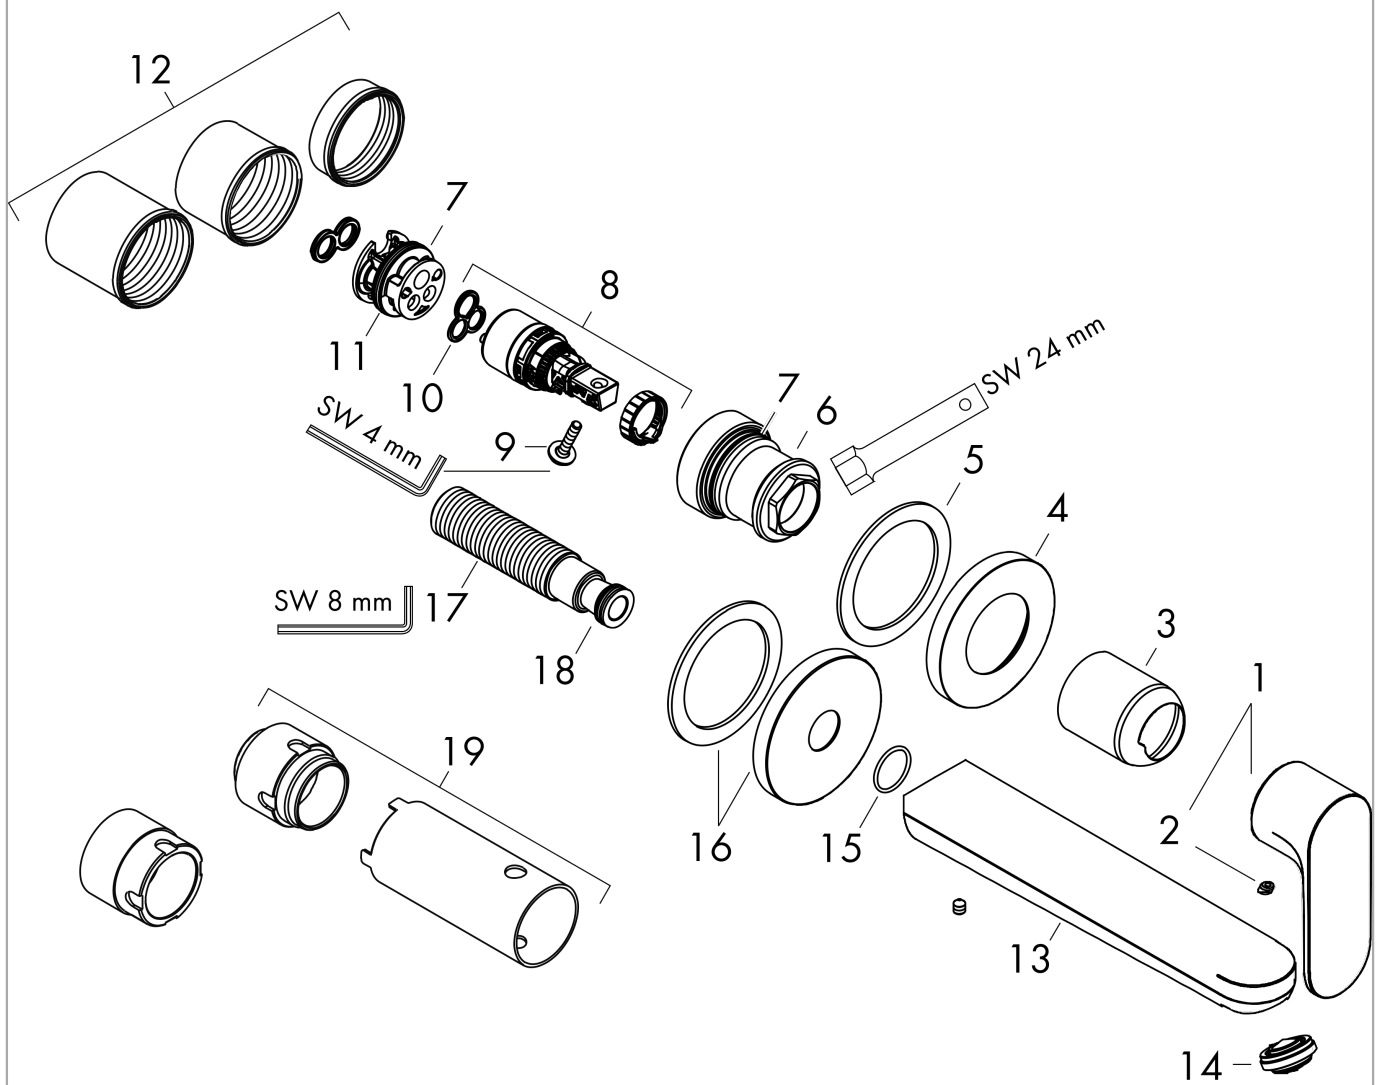

Rebris S

Mezclador monomando de lavabo empotrado con caño 20 cm

Acabado: **Cromo** ref.: **72528000**

Descripción

Características

- Consiste en: mezclador monomando de lavabo empotrado, vaciador
- Proyección: 200 mm
- Modelo de manecilla: manecilla plana
- Caudal máximo a 3 bar: 5 l/min
- Vaciador libre
- Material del vaciador: metálico
- La manecilla se puede colocar a la derecha o a la izquierda, dependiendo del montaje del set básico
- Taxonomía UE: máx. 6 l/min - Substantial Contribution (SC)

Tecnología

Premios de diseño

reddot winner 2022

Ilustración del producto

Dibujo a escala

Diagrama de flujo

Rebris S
Mezclador monomando de lavabo empotrado con caño 20 cm
 Acabado: **Cromo** ref.: **72528000**

Vista despiezada

Año de fabricación: >06/22

Rebris S

Mezclador monomando de lavabo empotrado con caño 20 cm

Acabado: **Cromo** ref.: **72528000**

Lista de piezas de recambio

Año de fabricación: **>06/22**

Posición	Descripción	ref.	CP	UE
1	Mando	94648000	-	1
2	Tapón	96338000	-	1
3	Casquillo	93053000	-	1
4	Embellecedor mezclador Ø 68 mm	93052000	-	1
5	Arandela	97600000	-	1
6	Tuerca	93141000	-	1
7	Junta toroidal 26x2	98147000	-	1
8	Cartucho	95973001	-	1
9	Tornillo	95140000	-	1
10	Junta	98865000	-	1
11	Adaptador cartucho	95634000	-	1
12	Adaptador set externo	97971000	-	1
13	Caño 220 mm	94649000	-	1
14	Aireador M24x1 (5 l/min)	94364000	-	1
15	Junta toroidal 18x1,5	98231000	-	1
16	Florón para caño	93987000	-	1
17	Racor G½	95626000	-	1
18	Junta toroidal 13x2	98128000	-	1
19	Prolongación 25 mm para 13622180	31971000	-	1
a	Cuerpos para empotrar	13622180	-	1
b	Vaciador	50001000	-	1
c	Adaptador invertido	93819000	-	1