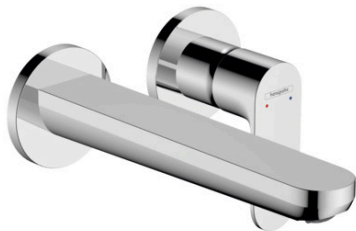

Rebris S

Mezclador monomando de lavabo empotrado con caño 20 cm

Acabado: **Cromo** ref.: **72528000**

Descripción

Características

- Consiste en: mezclador monomando de lavabo empotrado, vaciador
- Proyección: 200 mm
- Modelo de manecilla: manecilla plana
- Caudal máximo a 3 bar: 5 l/min
- Vaciador libre
- Material del vaciador: metálico
- La manecilla se puede colocar a la derecha o a la izquierda, dependiendo del montaje del set básico
- Taxonomía UE: máx. 6 l/min - Substantial Contribution (SC)

Tecnología

Premios de diseño

reddot winner 2022

Ilustración del producto

Dibujo a escala

Diagrama de flujo

Rebris S
Mezclador monomando de lavabo empotrado con caño 20 cm
 Acabado: **Cromo** ref.: **72528000**

Vista despiezada

Año de fabricación: >06/22

Rebris S

Mezclador monomando de lavabo empotrado con caño 20 cm

Acabado: **Cromo** ref.: **72528000**

Lista de piezas de recambio

Año de fabricación: **>06/22**

Posición	Descripción	ref.	CP	UE
1	Mando	94648000	-	1
2	Tapón	96338000	-	1
3	Casquillo	93053000	-	1
4	Embellecedor mezclador Ø 68 mm	93052000	-	1
5	Arandela	97600000	-	1
6	Tuerca	93141000	-	1
7	Junta toroidal 26x2	98147000	-	1
8	Cartucho	95973001	-	1
9	Tornillo	95140000	-	1
10	Junta	98865000	-	1
11	Adaptador cartucho	95634000	-	1
12	Adaptador set externo	97971000	-	1
13	Caño 220 mm	94649000	-	1
14	Aireador M24x1 (5 l/min)	94364000	-	1
15	Junta toroidal 18x1,5	98231000	-	1
16	Florón para caño	93987000	-	1
17	Racor G½	95626000	-	1
18	Junta toroidal 13x2	98128000	-	1
19	Prolongación 25 mm para 13622180	31971000	-	1
a	Cuerpos para empotrar	13622180	-	1
b	Vaciador	50001000	-	1
c	Adaptador invertido	93819000	-	1