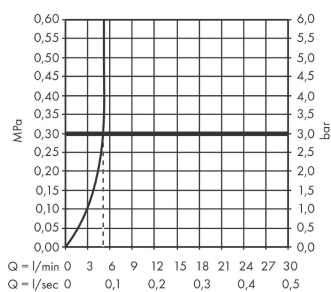

Rebris S

Mezclador monomando de lavabo empotrado con caño 20 cm

Acabado: **Cromo** ref.: **72528000**

Descripción

Características

- Consiste en: mezclador monomando de lavabo empotrado, vaciador
- Proyección: 200 mm
- Modelo de manecilla: manecilla plana
- Caudal máximo a 3 bar: 5 l/min
- Vaciador libre
- Material del vaciador: metálico
- La manecilla se puede colocar a la derecha o a la izquierda, dependiendo del montaje del set básico
- Taxonomía UE: máx. 6 l/min - Substantial Contribution (SC)

Tecnología

Premios de diseño

reddot winner 2022

Ilustración del producto

Dibujo a escala

Diagrama de flujo

Rebris S
Mezclador monomando de lavabo empotrado con caño 20 cm
 Acabado: **Cromo** ref.: **72528000**

Vista despiezada

Año de fabricación: >06/22

Rebris S

Mezclador monomando de lavabo empotrado con caño 20 cm

Acabado: **Cromo** ref.: **72528000**

Lista de piezas de recambio

Año de fabricación: **>06/22**

Posición	Descripción	ref.	CP	UE
1	Mando	94648000	-	1
2	Tapón	96338000	-	1
3	Casquillo	93053000	-	1
4	Embellecedor mezclador Ø 68 mm	93052000	-	1
5	Arandela	97600000	-	1
6	Tuerca	93141000	-	1
7	Junta toroidal 26x2	98147000	-	1
8	Cartucho	95973001	-	1
9	Tornillo	95140000	-	1
10	Junta	98865000	-	1
11	Adaptador cartucho	95634000	-	1
12	Adaptador set externo	97971000	-	1
13	Caño 220 mm	94649000	-	1
14	Aireador M24x1 (5 l/min)	94364000	-	1
15	Junta toroidal 18x1,5	98231000	-	1
16	Florón para caño	93987000	-	1
17	Racor G½	95626000	-	1
18	Junta toroidal 13x2	98128000	-	1
19	Prolongación 25 mm para 13622180	31971000	-	1
a	Cuerpos para empotrar	13622180	-	1
b	Vaciador	50001000	-	1
c	Adaptador invertido	93819000	-	1