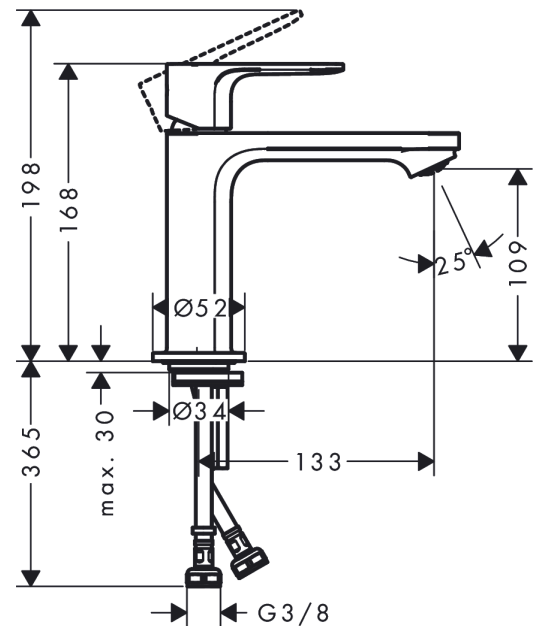

Rebris S

Mezclador monomando de lavabo 110 CoolStart sin vaciador

Acabado: **Cromo** ref.: **72520000**

Descripción

Características

- ComfortZone: 110
- Proyección: 133 mm
- Altura del caño: 109 mm
- Modelo de manecilla: manecilla plana
- Caudal máximo a 3 bar: 5 l/min
- Taxonomía UE: máx. 6 l/min - Substantial Contribution (SC)

Tecnología

Premios de diseño

Ilustración del producto

Dibujo a escala

Rebris S

Mezclador monomando de lavabo 110 CoolStart sin vaciador

Acabado: **Cromo** ref.: **72520000**

Diagrama de flujo

Rebris S
Mezclador monomando de lavabo 110 CoolStart sin vaciador
 Acabado: **Cromo** ref.: **72520000**

Vista despiezada

Año de fabricación: >06/22

Rebris S

Mezclador monomando de lavabo 110 CoolStart sin vaciador

Acabado: **Cromo** ref.: **72520000**

Lista de piezas de recambio

Año de fabricación: >06/22

Posición	Descripción	ref.	CP	UE
1	Mando	94644000	-	1
2	Tornillo manecilla M6x10 DIN 916	96029000	-	1
3	Tapón	95704000	-	1
4	Florón	98863000	-	1
5	Tuerca	98864000	-	1
6	Junta toroidal 24x2	98388000	-	1
7	Junta toroidal 27x1,5	92527000	-	1
8	Junta toroidal 25x1,5	98146000	-	1
9	Cartucho	95973001	-	1
10	Adaptador cartucho	95975000	-	1
11	Junta toroidal 23x2	98398000	-	1
12	Aireador M24x1 (5 l/min)	94364000	-	1
13	Junta Ø 42	98722000	-	1
14	Set de fijación completo	96016000	-	1
15	Tornillo M8 x 68	97736000	-	1
16	Conexión flexible 450 mm M8x0,75 G3/8	97206000	-	1
17	Junta toroidal 6,6x1,6	93019000	-	1