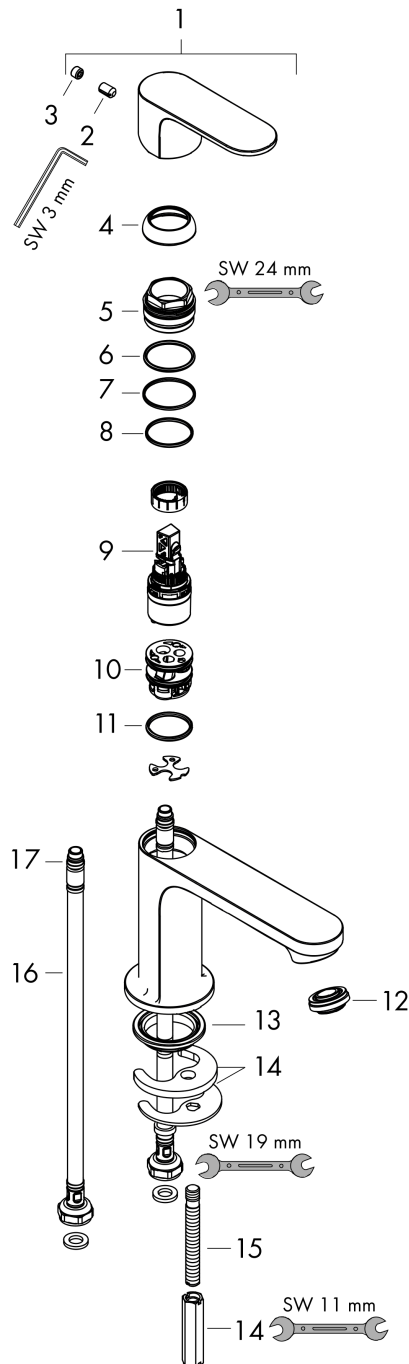

Rebris S

Mezclador monomando de lavabo 110 CoolStart sin vaciador

Acabado: **Cromo** ref.: **72520000**

Descripción

Características

- ComfortZone: 110
- Proyección: 133 mm
- Altura del caño: 109 mm
- Modelo de manecilla: manecilla plana
- Caudal máximo a 3 bar: 5 l/min
- Taxonomía UE: máx. 6 l/min - Substantial Contribution (SC)

Tecnología

Premios de diseño

Ilustración del producto

Dibujo a escala

Rebris S

Mezclador monomando de lavabo 110 CoolStart sin vaciador

Acabado: **Cromo** ref.: **72520000**

Diagrama de flujo

Rebris S
Mezclador monomando de lavabo 110 CoolStart sin vaciador
 Acabado: **Cromo** ref.: **72520000**

Vista despiezada

Año de fabricación: >06/22

Rebris S

Mezclador monomando de lavabo 110 CoolStart sin vaciador

Acabado: **Cromo** ref.: **72520000**

Lista de piezas de recambio

Año de fabricación: >06/22

Posición	Descripción	ref.	CP	UE
1	Mando	94644000	-	1
2	Tornillo manecilla M6x10 DIN 916	96029000	-	1
3	Tapón	95704000	-	1
4	Florón	98863000	-	1
5	Tuerca	98864000	-	1
6	Junta toroidal 24x2	98388000	-	1
7	Junta toroidal 27x1,5	92527000	-	1
8	Junta toroidal 25x1,5	98146000	-	1
9	Cartucho	95973001	-	1
10	Adaptador cartucho	95975000	-	1
11	Junta toroidal 23x2	98398000	-	1
12	Aireador M24x1 (5 l/min)	94364000	-	1
13	Junta Ø 42	98722000	-	1
14	Set de fijación completo	96016000	-	1
15	Tornillo M8 x 68	97736000	-	1
16	Conexión flexible 450 mm M8x0,75 G3/8	97206000	-	1
17	Junta toroidal 6,6x1,6	93019000	-	1