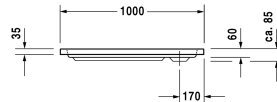

D-Code Plato de ducha # 720103000000000 / 720103000000001

|< 1000 mm >|

| Plato de ducha | Medidas | Peso | Nº de pedido |
|--|----------------|-----------|-----------------|
| cuadrado, 85 mm | | | |
| Acabados | | | |
| 00 Blanco | | | |
| Versiones | | | |
| Plato de ducha | 1000 x 1000 mm | 16,500 kg | 720103000000000 |
| Plato de ducha con Antislip | 1000 x 1000 mm | 16,500 kg | 720103000000001 |
| Accesorios para platos de ducha | | | |
| Set insonorización para platos de ducha acrílicas contenido: insonorización - anclaje de bañera, insonorización - patas de bañera, plancha de betún, junta de insonorización | | | 791369 |
| Vaciador para plato de ducha cromado | | | 791260 |
| Patas para plato de ducha para medida ≤ 1000 mm | | | 790129 |
| Junta de insonorización para D-Code, para insonorización y aislamiento, longitud: 3300 mm | | | 790126 |
| Anclaje de bañera para la fijación y soporte a la pared de las bañeras y platos de ducha, 3 piezas | | | 790125 |

Todas las fichas técnicas contienen las medidas (mm) necesarias que están sometido a las tolerancias habituales. Las medidas exactas solo pueden ser tomadas en el producto.