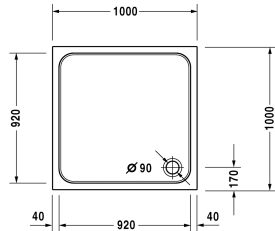

D-Code Plato de ducha # 720103000000000 / 720103000000001

|< 1000 mm >|

| Plato de ducha | Medidas | Peso | Nº de pedido |
|--|----------------|-----------|-----------------|
| cuadrado, 85 mm | | | |
| Acabados | | | |
| 00 Blanco | | | |
| Versiones | | | |
| Plato de ducha | 1000 x 1000 mm | 16,500 kg | 720103000000000 |
| Plato de ducha con Antislip | 1000 x 1000 mm | 16,500 kg | 720103000000001 |
| Accesorios para platos de ducha | | | |
| Set insonorización para platos de ducha acrílicas contenido: insonorización - anclaje de bañera, insonorización - patas de bañera, plancha de betún, junta de insonorización | | | 791369 |
| Vaciador para plato de ducha cromado | | | 791260 |
| Patas para plato de ducha para medida ≤ 1000 mm | | | 790129 |
| Junta de insonorización para D-Code, para insonorización y aislamiento, longitud: 3300 mm | | | 790126 |
| Anclaje de bañera para la fijación y soporte a la pared de las bañeras y platos de ducha, 3 piezas | | | 790125 |

Todas las fichas técnicas contienen las medidas (mm) necesarias que están sometido a las tolerancias habituales. Las medidas exactas solo pueden ser tomadas en el producto.