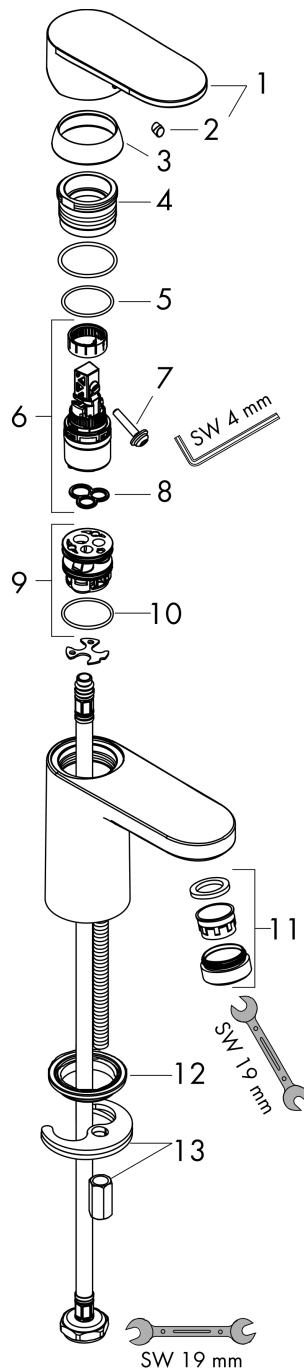

Vernis Blend

Mezclador monomando de lavabo 100 sin vaciador automático

Acabado: **Cromo** ref.: **71580000**

Descripción

Características

- ComfortZone: 100
- Proyección: 108 mm
- Altura del caño: 88 mm
- Modelo de manecilla: manecilla plana
- Chorro ajustable
- Caudal máximo a 3 bar: 5 l/min
- Taxonomía UE: máx. 6 l/min - Substantial Contribution (SC)

Tecnología

Ilustración del producto

Dibujo a escala

Diagrama de flujo

Vernis Blend

Mezclador monomando de lavabo 100 sin vaciador automático

Acabado: **Cromo** ref.: **71580000**

Vista despiezada

Año de fabricación: >01/21

Vernis Blend

Mezclador monomando de lavabo 100 sin vaciador automático

Acabado: **Cromo** ref.: **71580000**

Lista de piezas de recambio

Año de fabricación: >01/21

Posición	Descripción	ref.	CP	UE
1	Mando	93678000	-	1
2	Tapón	96338000	-	1
3	Florón	93680000	-	1
4	Tuerca	93681000	-	1
5	Junta toroidal 24x1,5	98434000	-	1
6	Cartucho	97685000	-	1
7	Tornillo	95140000	-	1
8	Junta	98865000	-	1
9	Adaptador cartucho	98866000	-	1
10	Junta toroidal 23x2	98398000	-	1
11	Airador girable M24x1 (5 l/min)	93834000	-	1
12	Junta Ø 42	98722000	-	1
13	Set de fijación completo	96016000	-	1
14	Conexión flexible 600 mm M8x0,75 G3/8	96556000	-	1
15	Junta toroidal 7x1,5	98422000	-	1