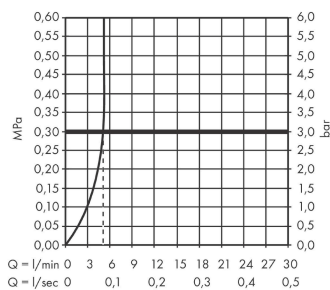

Vernis Blend

Mezclador monomando de lavabo 100 sin vaciador automático

Acabado: **Cromo** ref.: **71580000**

Descripción

Características

- ComfortZone: 100
- Proyección: 108 mm
- Altura del caño: 88 mm
- Modelo de manecilla: manecilla plana
- Chorro ajustable
- Caudal máximo a 3 bar: 5 l/min
- Taxonomía UE: máx. 6 l/min - Substantial Contribution (SC)

Tecnología

Ilustración del producto

Dibujo a escala

Diagrama de flujo

Vernis Blend

Mezclador monomando de lavabo 100 sin vaciador automático

Acabado: **Cromo** ref.: **71580000**

Vista despiezada