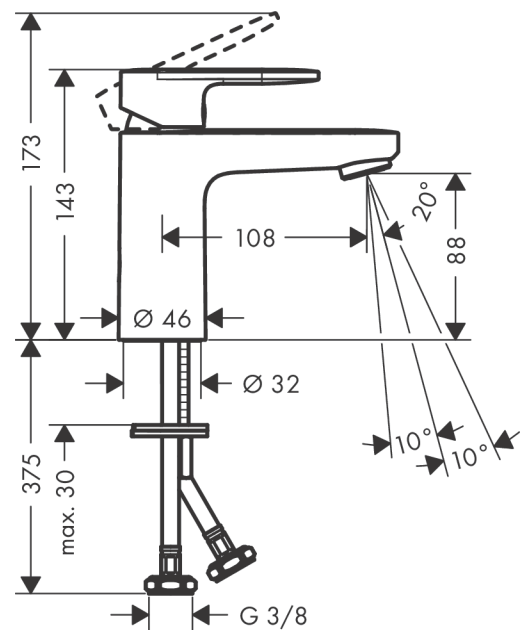

Vernis Blend

Mezclador monomando de lavabo 100 sin vaciador automático

Acabado: **Cromo** ref.: **71580000**

Descripción

Características

- ComfortZone: 100
- Proyección: 108 mm
- Altura del caño: 88 mm
- Modelo de manecilla: manecilla plana
- Chorro ajustable
- Caudal máximo a 3 bar: 5 l/min
- Taxonomía UE: máx. 6 l/min - Substantial Contribution (SC)

Tecnología

Ilustración del producto

Dibujo a escala

Diagrama de flujo

Vernis Blend

Mezclador monomando de lavabo 100 sin vaciador automático

Acabado: **Cromo** ref.: **71580000**

Vista despiezada

Año de fabricación: >01/21

Vernis Blend

Mezclador monomando de lavabo 100 sin vaciador automático

Acabado: **Cromo** ref.: **71580000**

Lista de piezas de recambio

Año de fabricación: >01/21

Posición	Descripción	ref.	CP	UE
1	Mando	93678000	-	1
2	Tapón	96338000	-	1
3	Florón	93680000	-	1
4	Tuerca	93681000	-	1
5	Junta toroidal 24x1,5	98434000	-	1
6	Cartucho	97685000	-	1
7	Tornillo	95140000	-	1
8	Junta	98865000	-	1
9	Adaptador cartucho	98866000	-	1
10	Junta toroidal 23x2	98398000	-	1
11	Airador girable M24x1 (5 l/min)	93834000	-	1
12	Junta Ø 42	98722000	-	1
13	Set de fijación completo	96016000	-	1
14	Conexión flexible 600 mm M8x0,75 G3/8	96556000	-	1
15	Junta toroidal 7x1,5	98422000	-	1