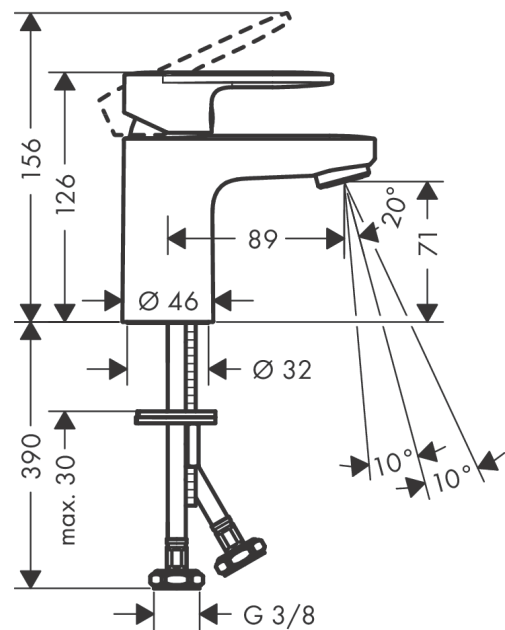

Vernis Blend

Mezclador monomando de lavabo 70 sin vaciador automático

Acabado: **Cromo** ref.: **71558000**

Descripción

Características

- ComfortZone: 70
- Proyección: 89 mm
- Altura del caño: 71 mm
- Modelo de manecilla: manecilla plana
- Chorro ajustable
- Caudal máximo a 3 bar: 5 l/min
- Taxonomía UE: máx. 6 l/min - Substantial Contribution (SC)

Tecnología

Ilustración del producto

Dibujo a escala

Diagrama de flujo

Vernis Blend
Mezclador monomando de lavabo 70 sin vaciador automático
 Acabado: **Cromo** ref.: **71558000**

Vista despiezada

Año de fabricación: >01/21

Vernis Blend

Mezclador monomando de lavabo 70 sin vaciador automático

Acabado: **Cromo** ref.: **71558000**

Lista de piezas de recambio

Año de fabricación: >01/21

Posición	Descripción	ref.	CP	UE
1	Mando	93678007	-	1
2	Tapón	96338000	-	1
3	Florón	93680000	-	1
4	Tuerca	93681000	-	1
5	Junta toroidal 24x1,5	98434000	-	1
6	Cartucho	97685000	-	1
7	Tornillo	95140000	-	1
8	Junta	98865000	-	1
9	Adaptador cartucho	98866000	-	1
10	Junta toroidal 23x2	98398000	-	1
11	Airador girable M24x1 (5 l/min)	93834000	-	1
12	Junta Ø 42	98722000	-	1
13	Set de fijación completo	96016000	-	1
14	Conexión flexible 450 mm M8x0,75 G3/8	97206000	-	1
15	Junta toroidal 7x1,5	98422000	-	1