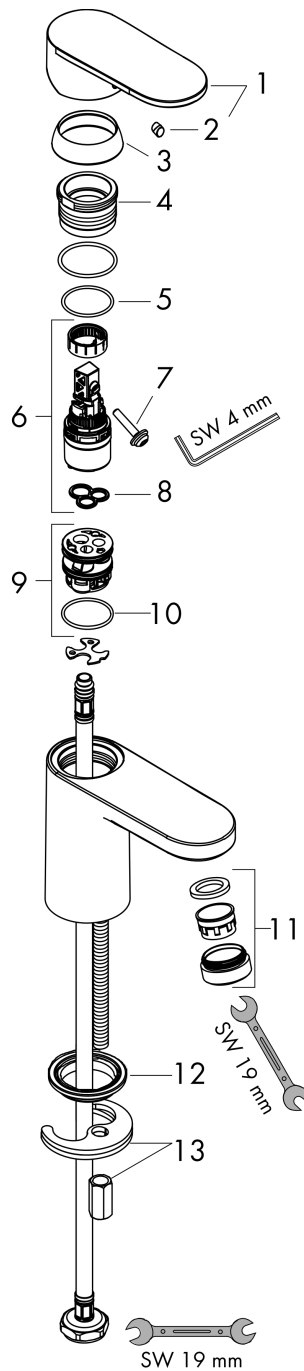

Vernis Blend

Mezclador monomando de lavabo 70 sin vaciador automático

Acabado: **Cromo** ref.: **71558000**

Descripción

Características

- ComfortZone: 70
- Proyección: 89 mm
- Altura del caño: 71 mm
- Modelo de manecilla: manecilla plana
- Chorro ajustable
- Caudal máximo a 3 bar: 5 l/min
- Taxonomía UE: máx. 6 l/min - Substantial Contribution (SC)

Tecnología

Ilustración del producto

Dibujo a escala

Diagrama de flujo

Vernis Blend
Mezclador monomando de lavabo 70 sin vaciador automático
 Acabado: **Cromo** ref.: **71558000**

Vista despiezada

Año de fabricación: >01/21

Vernis Blend

Mezclador monomando de lavabo 70 sin vaciador automático

Acabado: **Cromo** ref.: **71558000**

Lista de piezas de recambio

Año de fabricación: >01/21

Posición	Descripción	ref.	CP	UE
1	Mando	93678007	-	1
2	Tapón	96338000	-	1
3	Florón	93680000	-	1
4	Tuerca	93681000	-	1
5	Junta toroidal 24x1,5	98434000	-	1
6	Cartucho	97685000	-	1
7	Tornillo	95140000	-	1
8	Junta	98865000	-	1
9	Adaptador cartucho	98866000	-	1
10	Junta toroidal 23x2	98398000	-	1
11	Airador girable M24x1 (5 l/min)	93834000	-	1
12	Junta Ø 42	98722000	-	1
13	Set de fijación completo	96016000	-	1
14	Conexión flexible 450 mm M8x0,75 G3/8	97206000	-	1
15	Junta toroidal 7x1,5	98422000	-	1