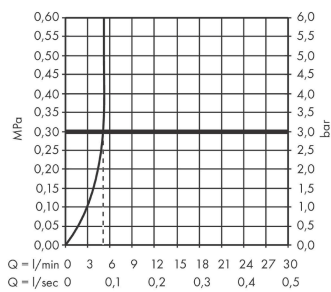

Vernis Blend

Mezclador monomando de lavabo 70 sin vaciador automático

Acabado: **Cromo** ref.: **71558000**

Descripción

Características

- ComfortZone: 70
- Proyección: 89 mm
- Altura del caño: 71 mm
- Modelo de manecilla: manecilla plana
- Chorro ajustable
- Caudal máximo a 3 bar: 5 l/min
- Taxonomía UE: máx. 6 l/min - Substantial Contribution (SC)

Tecnología

Ilustración del producto

Dibujo a escala

Diagrama de flujo

Vernis Blend
Mezclador monomando de lavabo 70 sin vaciador automático
 Acabado: **Cromo** ref.: **71558000**

Vista despiezada

Año de fabricación: >01/21