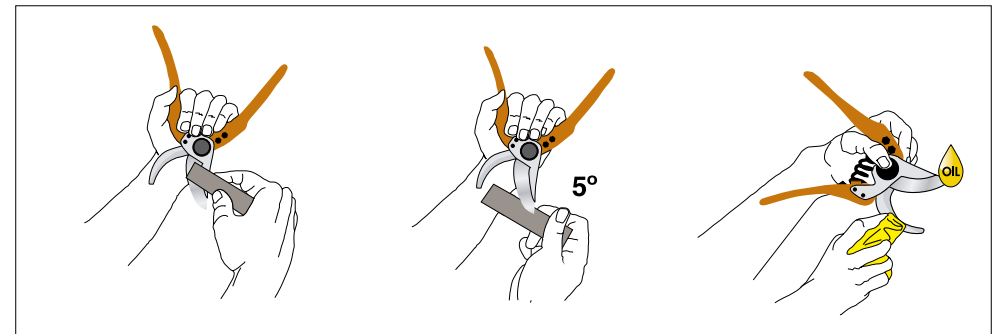

# Tijera poda *uso intensivo*

## 6730

- Corte deslizante (Bypass)
- Acero estampado
- Hoja rectificada
- Mangos de acero esmaltado
- Muelle espiral con tope de goma

## Especificaciones técnicas

∅ corte máx. 25 mm.  
Longitud 22,3 cm.

22cm

∅ max.  
25mm

SERIE PROFESIONAL