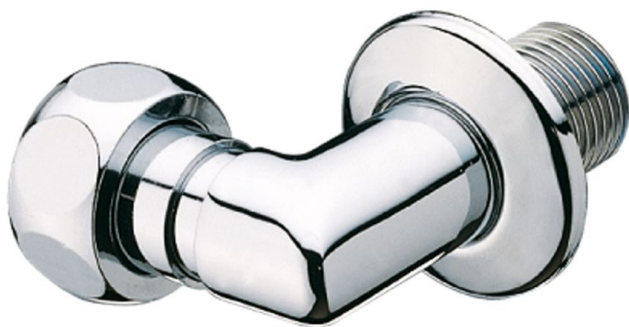

FICHA PRODUCTO

RACOR CURVO PARA ALPA 80/90

Racor curvo

INFORMACIÓN ADICIONAL

- **Accionamiento:** Normal
- **Ahorro de agua:** No
- **Ámbito de uso:** Ducha
- **Certificado:** No
- **Mezcla de agua:** Mezclador
- **Tipo:** Accesorios / recambios

CARACTERÍSTICAS

*Entrada macho de 1/2. *Salida de tuerca 3/4. *Cuerpo de latón cromado.

MODELO

Ref.: 6216: -