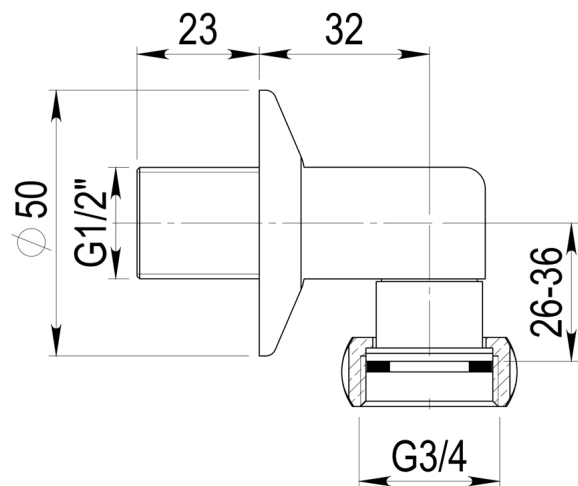

FICHA PRODUCTO

RACOR CURVO PARA ALPA 80/90

Racor curvo

INFORMACIÓN ADICIONAL

- **Accionamiento:** Normal
- **Ahorro de agua:** No
- **Ámbito de uso:** Ducha
- **Certificado:** No
- **Mezcla de agua:** Mezclador
- **Tipo:** Accesorios / recambios

CARACTERÍSTICAS

*Entrada macho de 1/2. *Salida de tuerca 3/4. *Cuerpo de latón cromado.

MODELO

Ref.: 6216: -