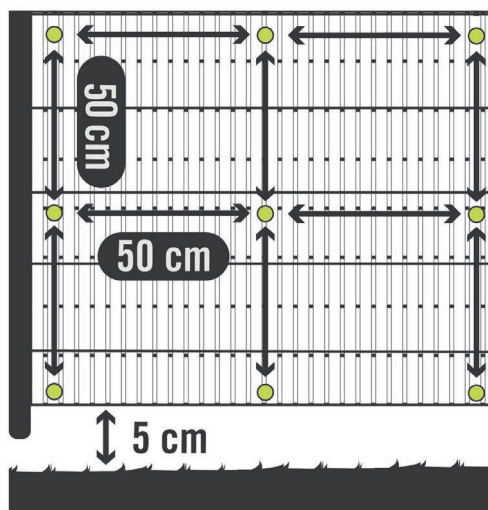

Seto artificial

- Resistente al agua
- Protección rayos UV
- Fácil montaje
- 36 varillas
- Nivel alto de ocultación

OCULTACIÓN ALTA

PROTECCIÓN ANTI UV

RESISTENTE AL AGUA

36 LINEAS X METRO

Artículo	Tamaño (m)
5611U900	1x3 m.
5611U1000	1,5x3 m.
5611U800	2x3 m.

SUJETAR CON BRIDAS O ALAMBRES