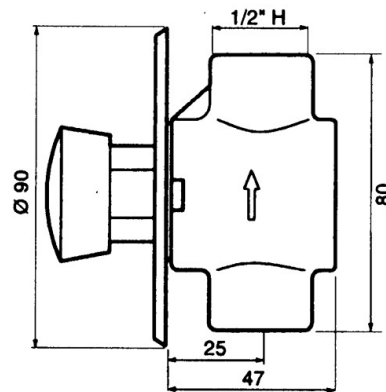

FICHA PRODUCTO

PRESTO 55 PLANO

Grifo temporizado de un agua para instalación empotrada con cuerpo de latón y embellecedor plano.

INFORMACIÓN ADICIONAL

- **Accionamiento:** Normal
- **Ahorro de agua:** No
- **Ámbito de uso:** Ducha
- **Certificado:** Si
- **Mezcla de agua:** Agua premezclada
- **Tipo:** Producto
- **Tipo de instalación:** Empotrada

CARACTERÍSTICAS

*Cierre automático a los 30 +5s -10s. *Caudal: 15 l/minuto (caudal regulable en función de la presión). *Entrada y salida hembra 1/2.
*Apertura por pulsador. *Cabeza intercambiable que comprende todo el mecanismo del grifo. *Cuerpo, embellecedor y pulsador en latón cromado, piezas interiores en materiales resistentes a la corrosión y a las incrustaciones calcáreas. *Peso bruto: 0,620 Kg.

MODELO

- Ref.: 55010:** Agua Fría -
Ref.: 55020: Agua Caliente -