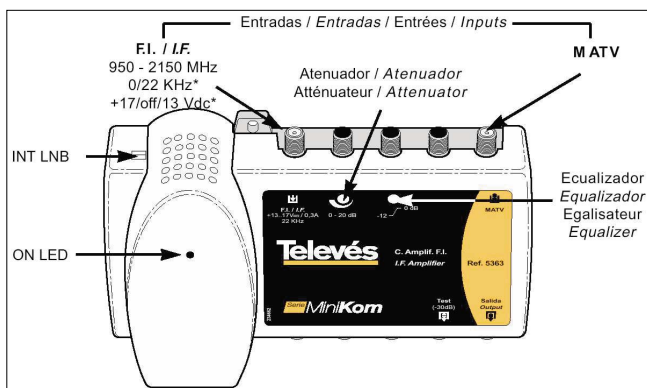

NUEVOS PRODUCTOS

Televés

Central FI Minikom con control independiente de tono y alimentación

Ref.5363

- Central con tres conmutadores para controlar independientemente alimentación, polaridad y banda del LNB.
- De utilización en instalaciones colectivas donde se distribuya señal vía satélite, pudiendo actualizarse la instalación ante cambios de polaridad y/o banda.

Características Técnicas

Banda	MHz	950 - 2.150	47 - 862
Ganancia	dB	35 - 45	-1,5
Atenuador	dB	0 - 20	
Ecuilizador	dB	0 - 12	
Fig.Ruido	dB	10	
Nivel Salida	dBμV	124	
Tensión Alim.	VAC	198 - 264	
Paso d.c.LNB	mA	300	
Amplitud.22KHz	Vpp	0,6	