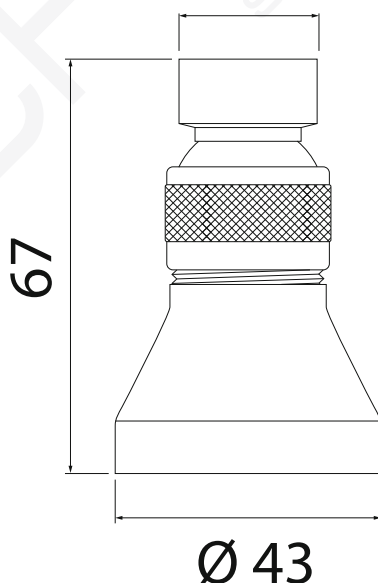

**MODELO 4827/48271**

Rociador para ducha orientable

· Rosca H 1/2" G. · Anticalcáreo · Fabricado en latón CW617N cromado.

Formato **A4**

Revisión **1.0**

Código cliente **Estándar**

H 1/2" G.

**DUCHAFLEX**  
SINCE 1982

**MODELO 4829/48291**

Rociador para ducha orientable

- Rosca H 1/2" G. · Sistema de ahorro de agua · Anticalcáreo
- Fabricado en latón CW617N acabado cromado.
- Caudal: a 3 bares 8 litros - a 4 bares/ 9 litros.