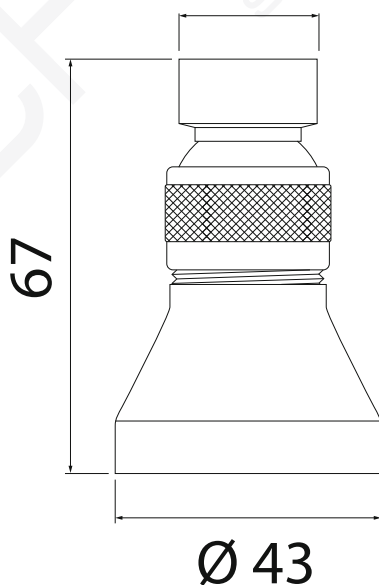

H 1/2" G.

DUCHAFLEX
SINCE 1982

Duchaflex Systems S.L. · Zona Industrial La Masía · 08798 Sant Cugat Sesgarrigues · Barcelona · Spain
Tel. 0034 93 897 01 60 · Fax. 0034 93 897 02 32 · www.duchaflex.com · e-mail: info@duchaflex.com
Enero 2019 copyright© Duchaflex Systems S.L.

MODELO 4827/48271

Rociador para ducha orientable

· Rosca H 1/2" G. · Anticalcáreo · Fabricado en latón CW617N cromado.

Formato **A4**

Revisión **1.0**

Código cliente **Estándar**