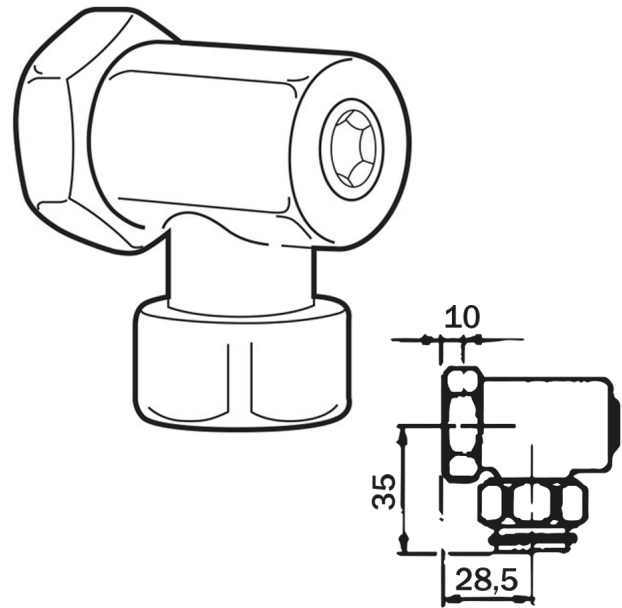

FICHA PRODUCTO

LLAVE DE PASO

Llave de paso para funcionamiento con 1000 M

INFORMACIÓN ADICIONAL

- **Accionamiento:** Normal
- **Ahorro de agua:** No
- **Ámbito de uso:** Inodoro
- **Certificado:** No
- **Mezcla de agua:** Agua premezclada
- **Tipo:** Accesorios / recambios

CARACTERÍSTICAS

Llave de paso

MODELO

Ref.: 42520: -