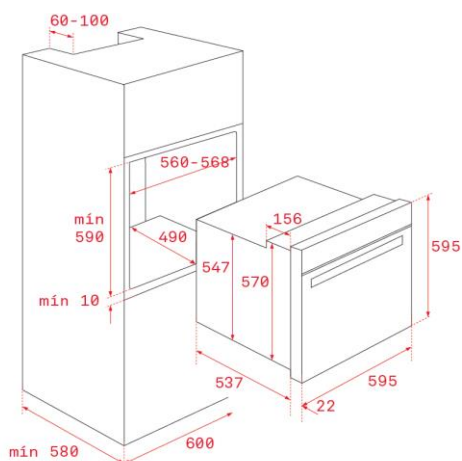

Características

Convencional

- 3 funciones de cocinado
- Mandos de acero inoxidable con frente blanco
- Puerta dos cristales, interior todo cristal
- Ventilación dinámica
- Bandeja profunda esmaltada y parrilla (con sistema antivuelco)
- Iluminación superior
- Sistema de evacuación de gases por bóveda
- Capacidad: 72 litros

EASY

Dibujo técnico

Color

Referencia

EAN 13

- | Color | Referencia | EAN 13 |
|----------|------------|---------------|
| • Blanco | 41560021 | 8421152157633 |

Datos técnicos

- | | |
|---|-------|
| • Eficiencia energética | A |
| • Potencia nominal máxima, W: | 2.593 |
| • Resistencia grill: normal/maxigrill, W: | 1.400 |
| • Resistencia bóveda + solera, W: | 2.550 |
| • Resistencia turbo, W: | - |
| • Turbina multifunción, W: | - |
| • Motor refrigeración, W: | 18 |