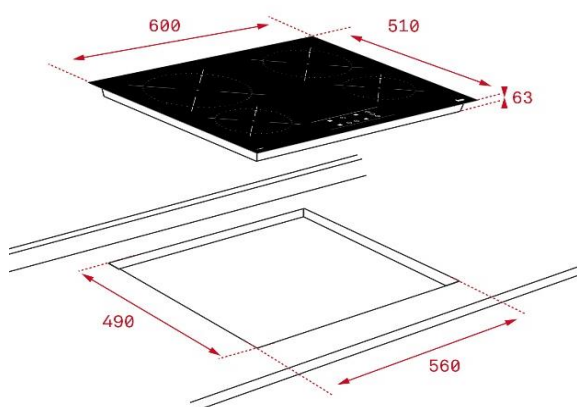

ENCIMERAS PRO

Aportan innovación, diseño y seguridad.
Serigrafía con líneas de encuadre para facilitar el acceso y control de la cocción.

Características

- Cristal **PRO** con bisel frontal
- Touch Control con sensores acústicos y bloqueo de seguridad
- Programador del tiempo de cocción hasta 99 minutos con avisador acústico (posibilidad de programar todas las placas a la vez)
- Función cronómetro con avisador acústico
- Función golpe de cocción
- 4 zonas de cocción
 - 2 placas ultra rápidas High Light de Ø 145 mm
 - 1 placa ultra rápida High Light de Ø 180 mm
 - 1 placa ultra rápida High Light de Ø 210 mm
- Indicadores de calor residual
- Sistema fácil instalación Fast-Click
- Potencia nominal máxima: 6.300 W

EASY

Dibujo técnico

Color

Referencia

EAN 13

- | Color | Referencia | EAN 13 |
|-------------|------------|---------------|
| Cristal PRO | 40239040 | 8421152148266 |

Datos técnicos

- | | |
|---------------------------------------|-------|
| • Potencia nominal máxima W: | 6.300 |
| • Indicadores de calor residual: | si |
| • Bloqueo de seguridad | si |
| • Desconexión automática de seguridad | si |
| • Seguridad gas por termopar | - |